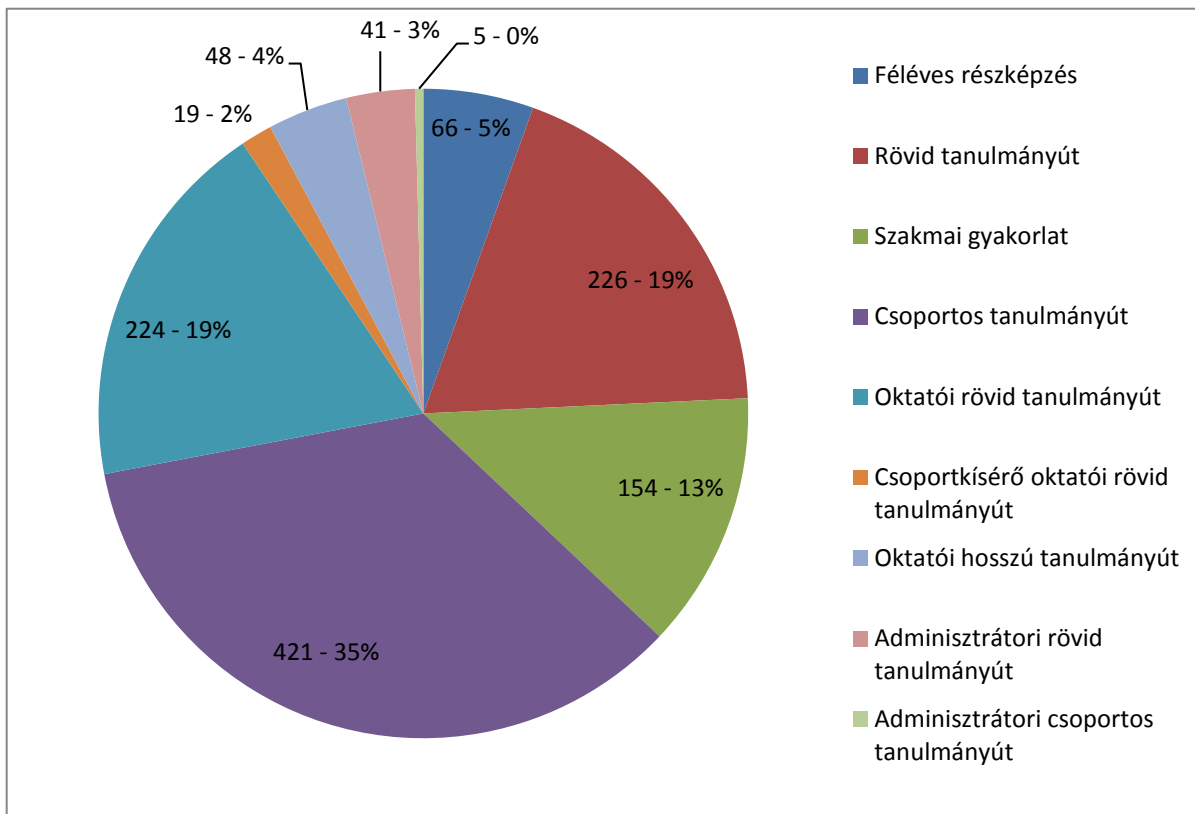

---

Beadott pályázatok régiók szerint

---

Konvergencia régióból (B/2)	1204
Közép-magyarországi régióból (B/1)	1286

---

B/2 pályázók száma a beadást követően, a pályázattípusok szerint

---

Féléves részképzés	66
Rövid tanulmányút	226
Szakmai gyakorlat	154
Csoportos tanulmányút	421
Oktatói rövid tanulmányút	224
Csoportkísérő oktatói rövid tanulmányút	19
Oktatói hosszú tanulmányút	48
Adminisztrátori rövid tanulmányút	41
Adminisztrátori csoportos tanulmányút	5

B/2 pályázatok száma a Campus Hungary Ösztöndíj Bizottság döntést követően

1185

Támogatott  
Pontszám alapján elutasított  
Formailag elutasított  
Visszavont pályázatok

969  
104  
127  
15

B/2 pályázatok száma jelenleg, küldő intézmények szerint	beadott pályázat	nyertes hallgatói	nyertes oktatói
Budapesti Gazdasági Főiskola	1	0	1
Debreceni Egyetem	316	212	49
Debreceni Református Hittudományi Egyetem	1	0	1
Dunaújvárosi Főiskola	12	0	2
Edutus Főiskola	2	1	1
Eötvös József Főiskola	32	13	0
Esztergomi Hittudományi Főiskola	16	15	2
Eszterházy Károly Főiskola	27	12	8
Kaposvári Egyetem	24	14	10
Károly Róbert Főiskola	3	1	2
Kecskeméti Főiskola	4	0	8
Miskolci Egyetem	42	19	20
Nyíregyházi Főiskola	4	0	4
Nyugat-magyarországi Egyetem	35	19	14
Pannon Egyetem	23	13	9
Pécsi Püspöki Hittudományi Főiskola	1	1	0
Pécsi Tudományegyetem	199	145	50
Széchenyi István Egyetem	29	17	10
Szegedi Tudományegyetem	321	198	88
Szent Atanáz Görög Katolikus Hittudományi Főiskola	1	1	0
Szolnoki Főiskola	10	0	10