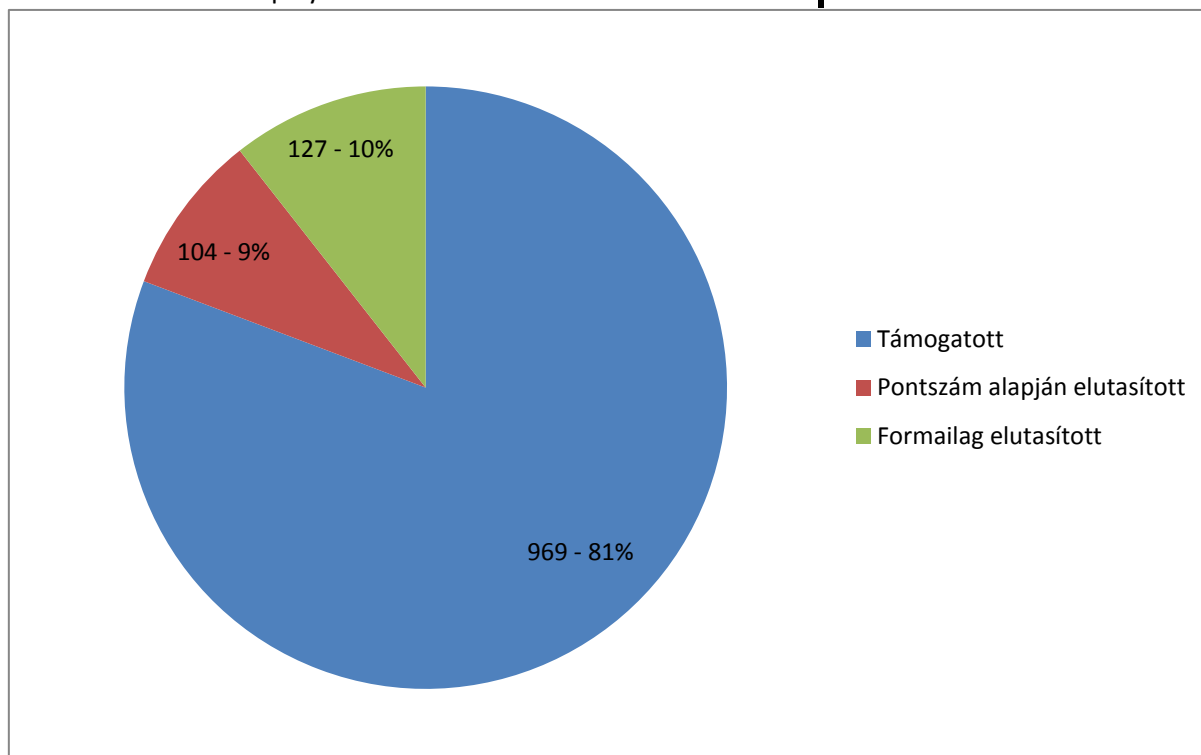

---

Beadott pályázatok régiók szerint

---

Konvergencia régióból (B/2)	1204
Közép-magyarországi régióból (B/1)	1286

---

B/2 pályázók száma a beadást követően, a pályázattípusok szerint

---

Féléves részképzés	66
Rövid tanulmányút	226
Szakmai gyakorlat	154
Csoportos tanulmányút	421
Oktatói rövid tanulmányút	224
Csoportkísérő oktatói rövid tanulmányút	19
Oktatói hosszú tanulmányút	48
Adminisztrátori rövid tanulmányút	41
Adminisztrátori csoportos tanulmányút	5

B/2 pályázatok száma a Campus Hungary Ösztöndíj Bizottság döntést követően

1185

Támogatott  
Pontszám alapján elutasított  
Formailag elutasított  
Visszavont pályázatok

969  
104  
127  
15

B/2 pályázatok száma jelenleg, küldő intézmények szerint	beadott pályázat	nyertes hallgatói	nyertes oktatói
Budapesti Gazdasági Főiskola	1	0	1
Debreceni Egyetem	316	212	49
Debreceni Református Hittudományi Egyetem	1	0	1
Dunaújvárosi Főiskola	12	0	2
Edutus Főiskola	2	1	1
Eötvös József Főiskola	32	13	0
Esztergomi Hittudományi Főiskola	16	15	2
Eszterházy Károly Főiskola	27	12	8
Kaposvári Egyetem	24	14	10
Károly Róbert Főiskola	3	1	2
Kecskeméti Főiskola	4	0	8
Miskolci Egyetem	42	19	20
Nyíregyházi Főiskola	4	0	4
Nyugat-magyarországi Egyetem	35	19	14
Pannon Egyetem	23	13	9
Pécsi Püspöki Hittudományi Főiskola	1	1	0
Pécsi Tudományegyetem	199	145	50
Széchenyi István Egyetem	29	17	10
Szegedi Tudományegyetem	321	198	88
Szent Atanáz Görög Katolikus Hittudományi Főiskola	1	1	0
Szolnoki Főiskola	10	0	10