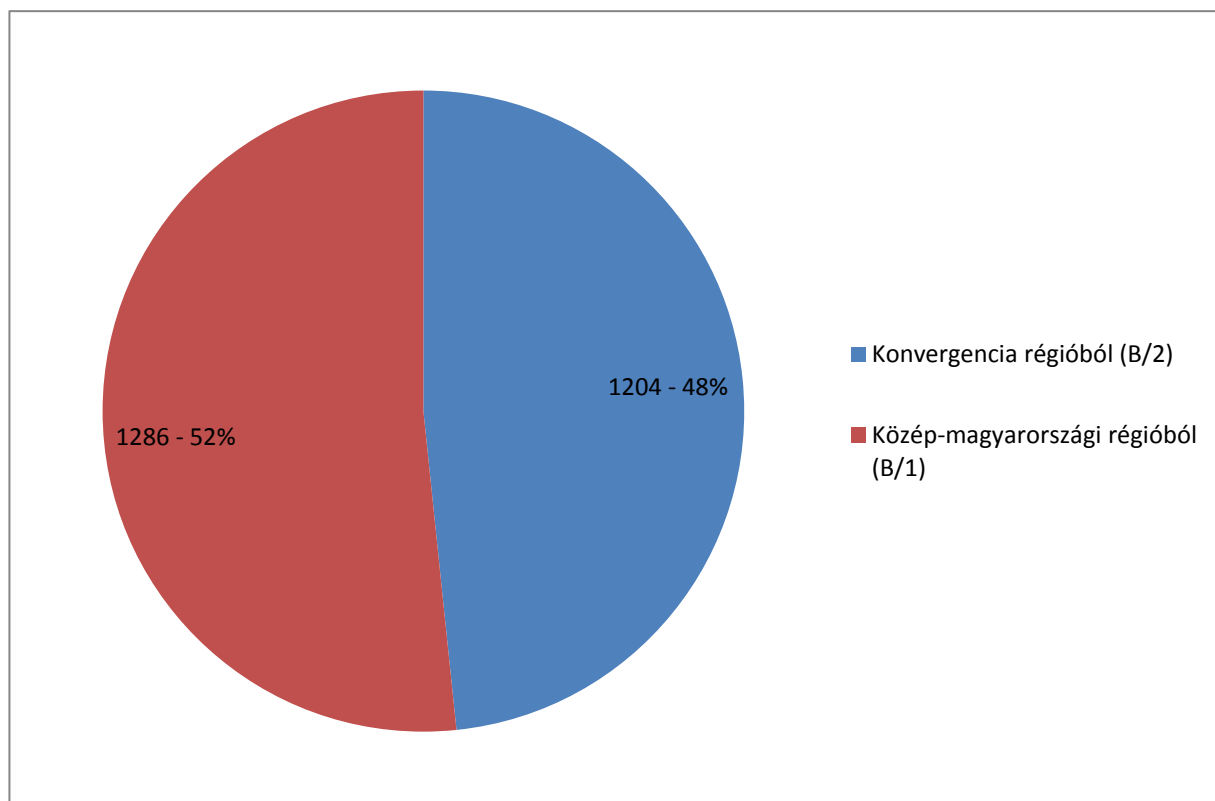

---

Beadott pályázatok régiók szerint

---

Konvergencia régióból (B/2)	1204
Közép-magyarországi régióból (B/1)	1286

---

B/2 pályázók száma a beadást követően, a pályázattípusok szerint

---

Féléves részképzés	66
Rövid tanulmányút	226
Szakmai gyakorlat	154
Csoportos tanulmányút	421
Oktatói rövid tanulmányút	224
Csoportkísérő oktatói rövid tanulmányút	19
Oktatói hosszú tanulmányút	48
Adminisztrátori rövid tanulmányút	41
Adminisztrátori csoportos tanulmányút	5

B/2 pályázatok száma a Campus Hungary Ösztöndíj Bizottság döntést követően

1185

Támogatott  
Pontszám alapján elutasított  
Formailag elutasított  
Visszavont pályázatok

969  
104  
127  
15

B/2 pályázatok száma jelenleg, küldő intézmények szerint	beadott pályázat	nyertes hallgatói	nyertes oktatói
Budapesti Gazdasági Főiskola	1	0	1
Debreceni Egyetem	316	212	49
Debreceni Református Hittudományi Egyetem	1	0	1
Dunaújvárosi Főiskola	12	0	2
Edutus Főiskola	2	1	1
Eötvös József Főiskola	32	13	0
Esztergomi Hittudományi Főiskola	16	15	2
Eszterházy Károly Főiskola	27	12	8
Kaposvári Egyetem	24	14	10
Károly Róbert Főiskola	3	1	2
Kecskeméti Főiskola	4	0	8
Miskolci Egyetem	42	19	20
Nyíregyházi Főiskola	4	0	4
Nyugat-magyarországi Egyetem	35	19	14
Pannon Egyetem	23	13	9
Pécsi Püspöki Hittudományi Főiskola	1	1	0
Pécsi Tudományegyetem	199	145	50
Széchenyi István Egyetem	29	17	10
Szegedi Tudományegyetem	321	198	88
Szent Atanáz Görög Katolikus Hittudományi Főiskola	1	1	0
Szolnoki Főiskola	10	0	10