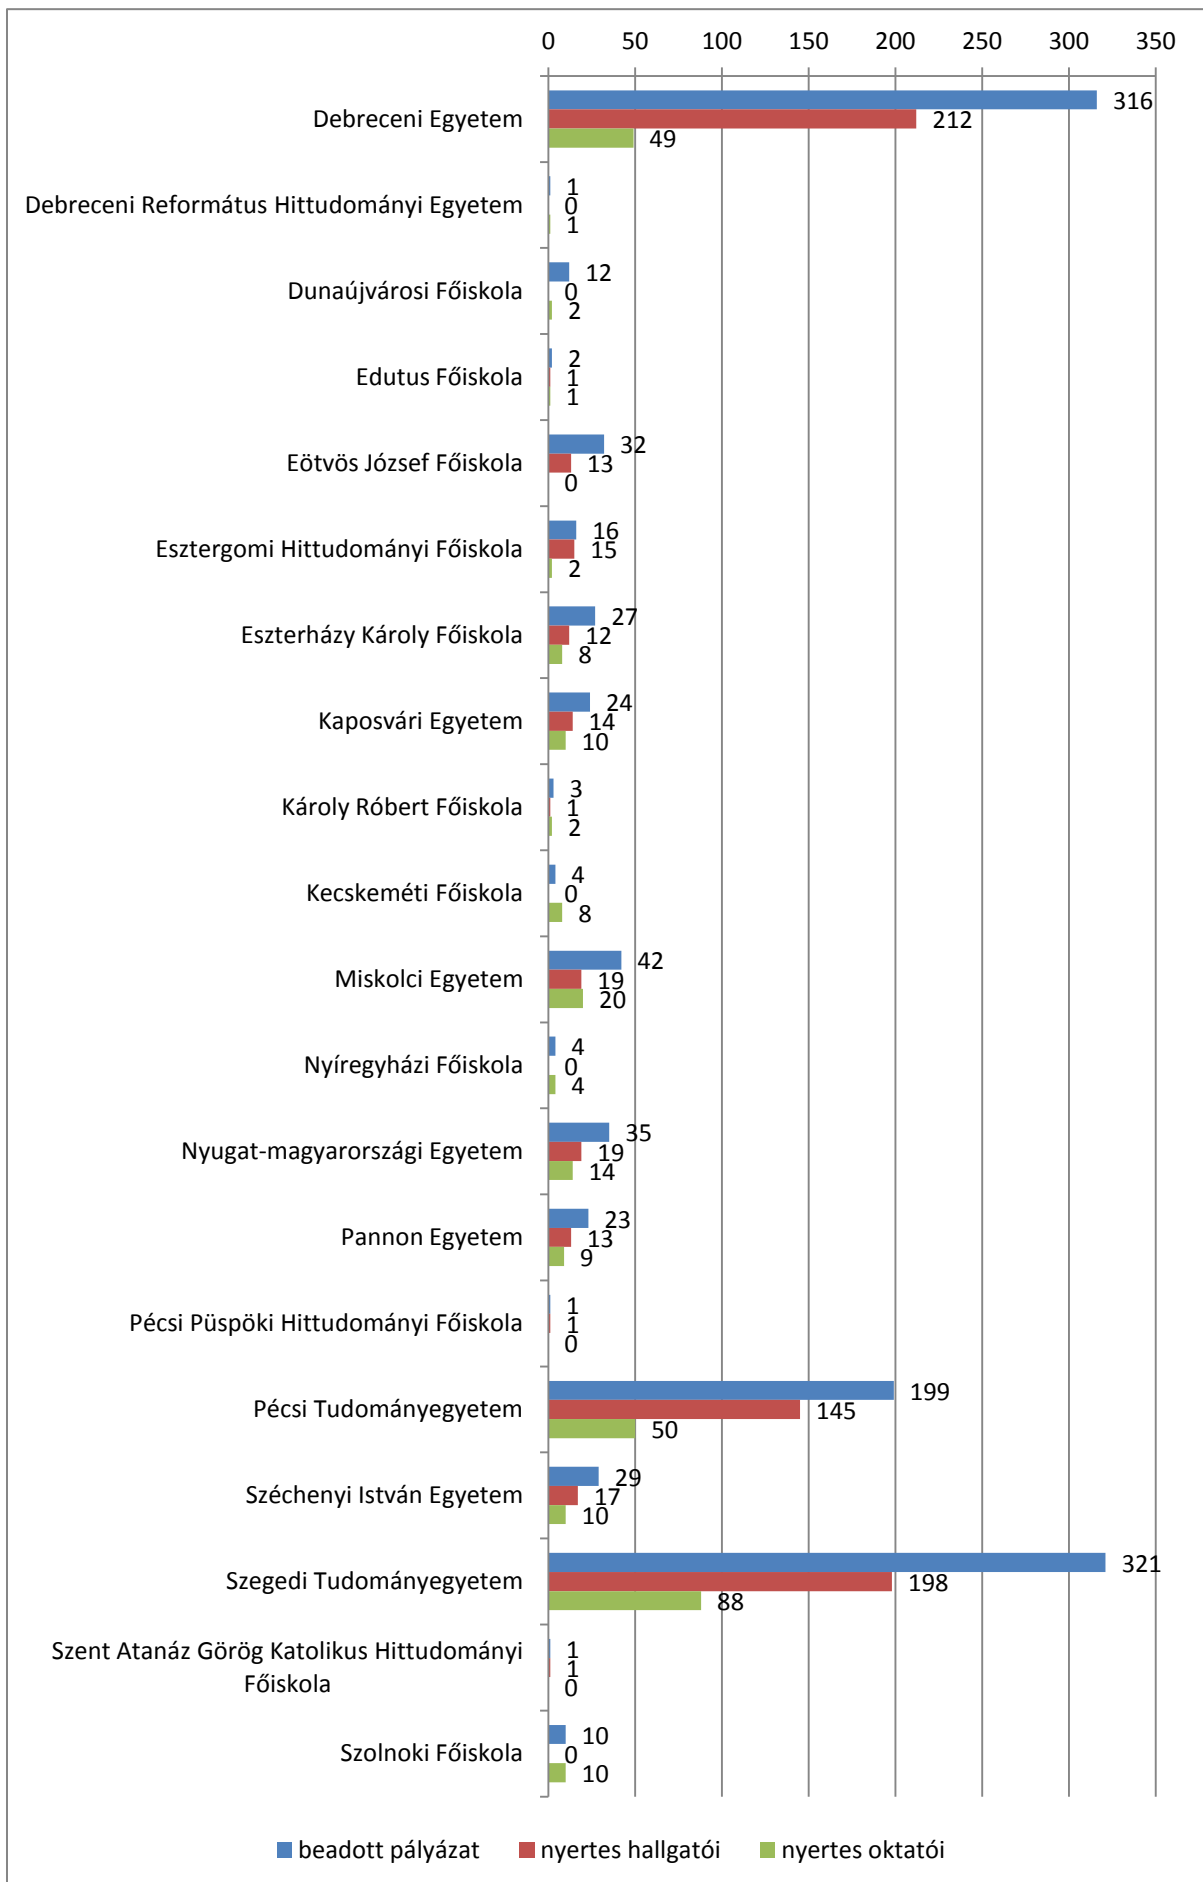

---

Beadott pályázatok régiók szerint

---

Konvergencia régióból (B/2)	1204
Közép-magyarországi régióból (B/1)	1286

---

B/2 pályázók száma a beadást követően, a pályázattípusok szerint

---

Féléves részképzés	66
Rövid tanulmányút	226
Szakmai gyakorlat	154
Csoportos tanulmányút	421
Oktatói rövid tanulmányút	224
Csoportkísérő oktatói rövid tanulmányút	19
Oktatói hosszú tanulmányút	48
Adminisztrátori rövid tanulmányút	41
Adminisztrátori csoportos tanulmányút	5

B/2 pályázatok száma a Campus Hungary Ösztöndíj Bizottság döntést követően

1185

Támogatott  
Pontszám alapján elutasított  
Formailag elutasított  
Visszavont pályázatok

969  
104  
127  
15

B/2 pályázatok száma jelenleg, küldő intézmények szerint	beadott pályázat	nyertes hallgatói	nyertes oktatói
Budapesti Gazdasági Főiskola	1	0	1
Debreceni Egyetem	316	212	49
Debreceni Református Hittudományi Egyetem	1	0	1
Dunaújvárosi Főiskola	12	0	2
Edutus Főiskola	2	1	1
Eötvös József Főiskola	32	13	0
Esztergomi Hittudományi Főiskola	16	15	2
Eszterházy Károly Főiskola	27	12	8
Kaposvári Egyetem	24	14	10
Károly Róbert Főiskola	3	1	2
Kecskeméti Főiskola	4	0	8
Miskolci Egyetem	42	19	20
Nyíregyházi Főiskola	4	0	4
Nyugat-magyarországi Egyetem	35	19	14
Pannon Egyetem	23	13	9
Pécsi Püspöki Hittudományi Főiskola	1	1	0
Pécsi Tudományegyetem	199	145	50
Széchenyi István Egyetem	29	17	10
Szegedi Tudományegyetem	321	198	88
Szent Atanáz Görög Katolikus Hittudományi Főiskola	1	1	0
Szolnoki Főiskola	10	0	10