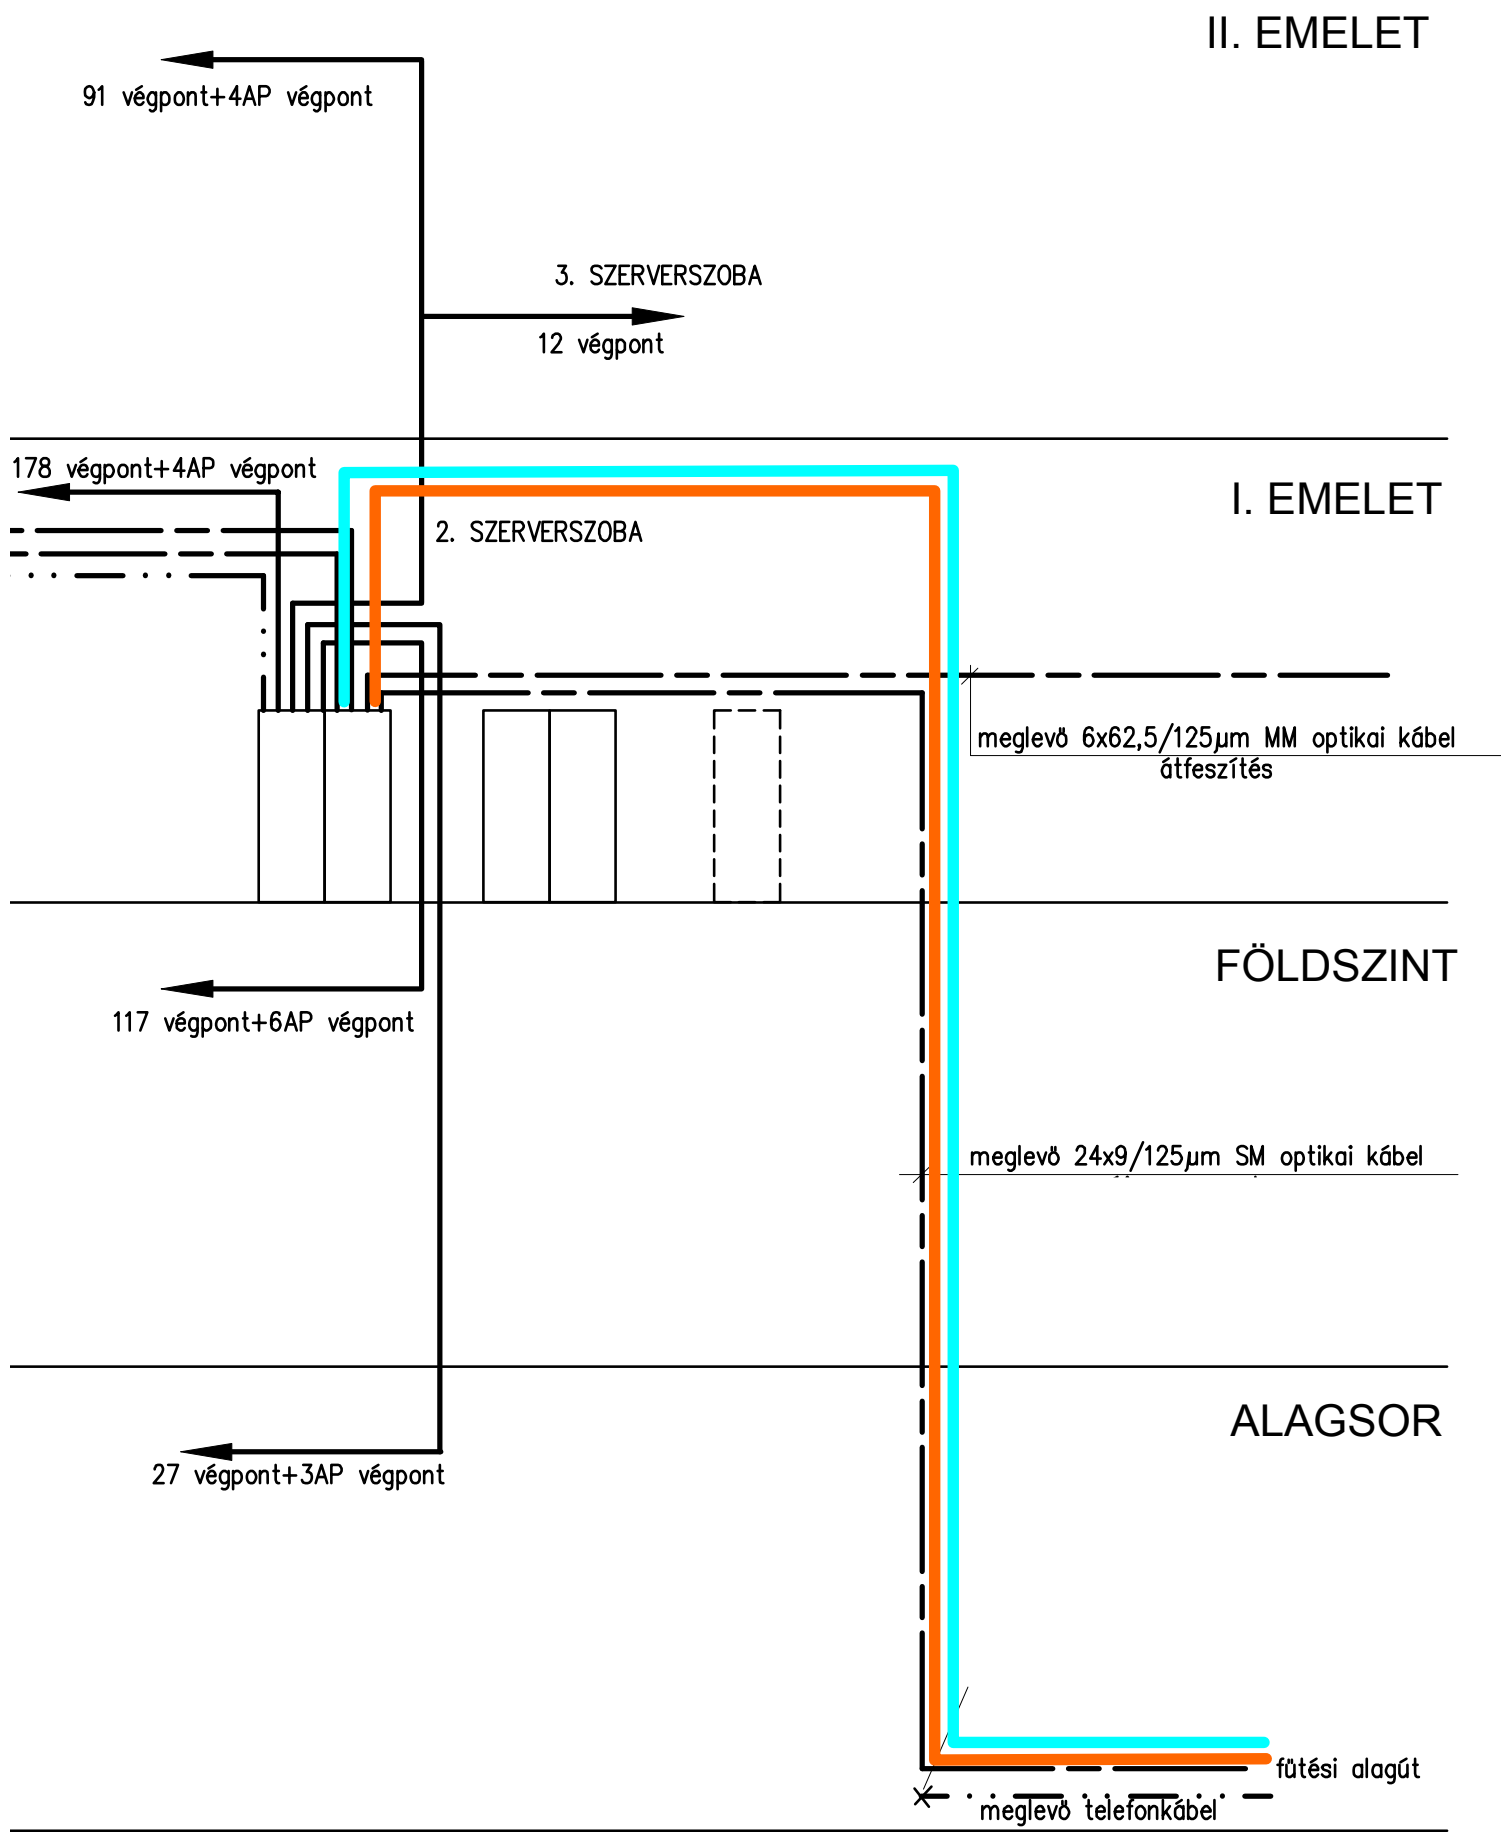

1. sz. melléklet, Árpád tér 2. optikai kábelek nyomvonal terve

Jelmagyarázat

- - - - - Visszabontandó szakasz
- 24x9/125 OS1
- 12x62,5/125 OM1
- 6x62,5/125 OM1
- 8x50/125 OM3

Számítógép központ
Szeged, Árpád tér
Alagsori alaprajz

3. sz. melléklet, Dugonics tér 13. optikai kábelek felszálló terve

4. sz. melléklet, Dugonics tér 13. optikai kábelek I. emeleti nyomvonal terve