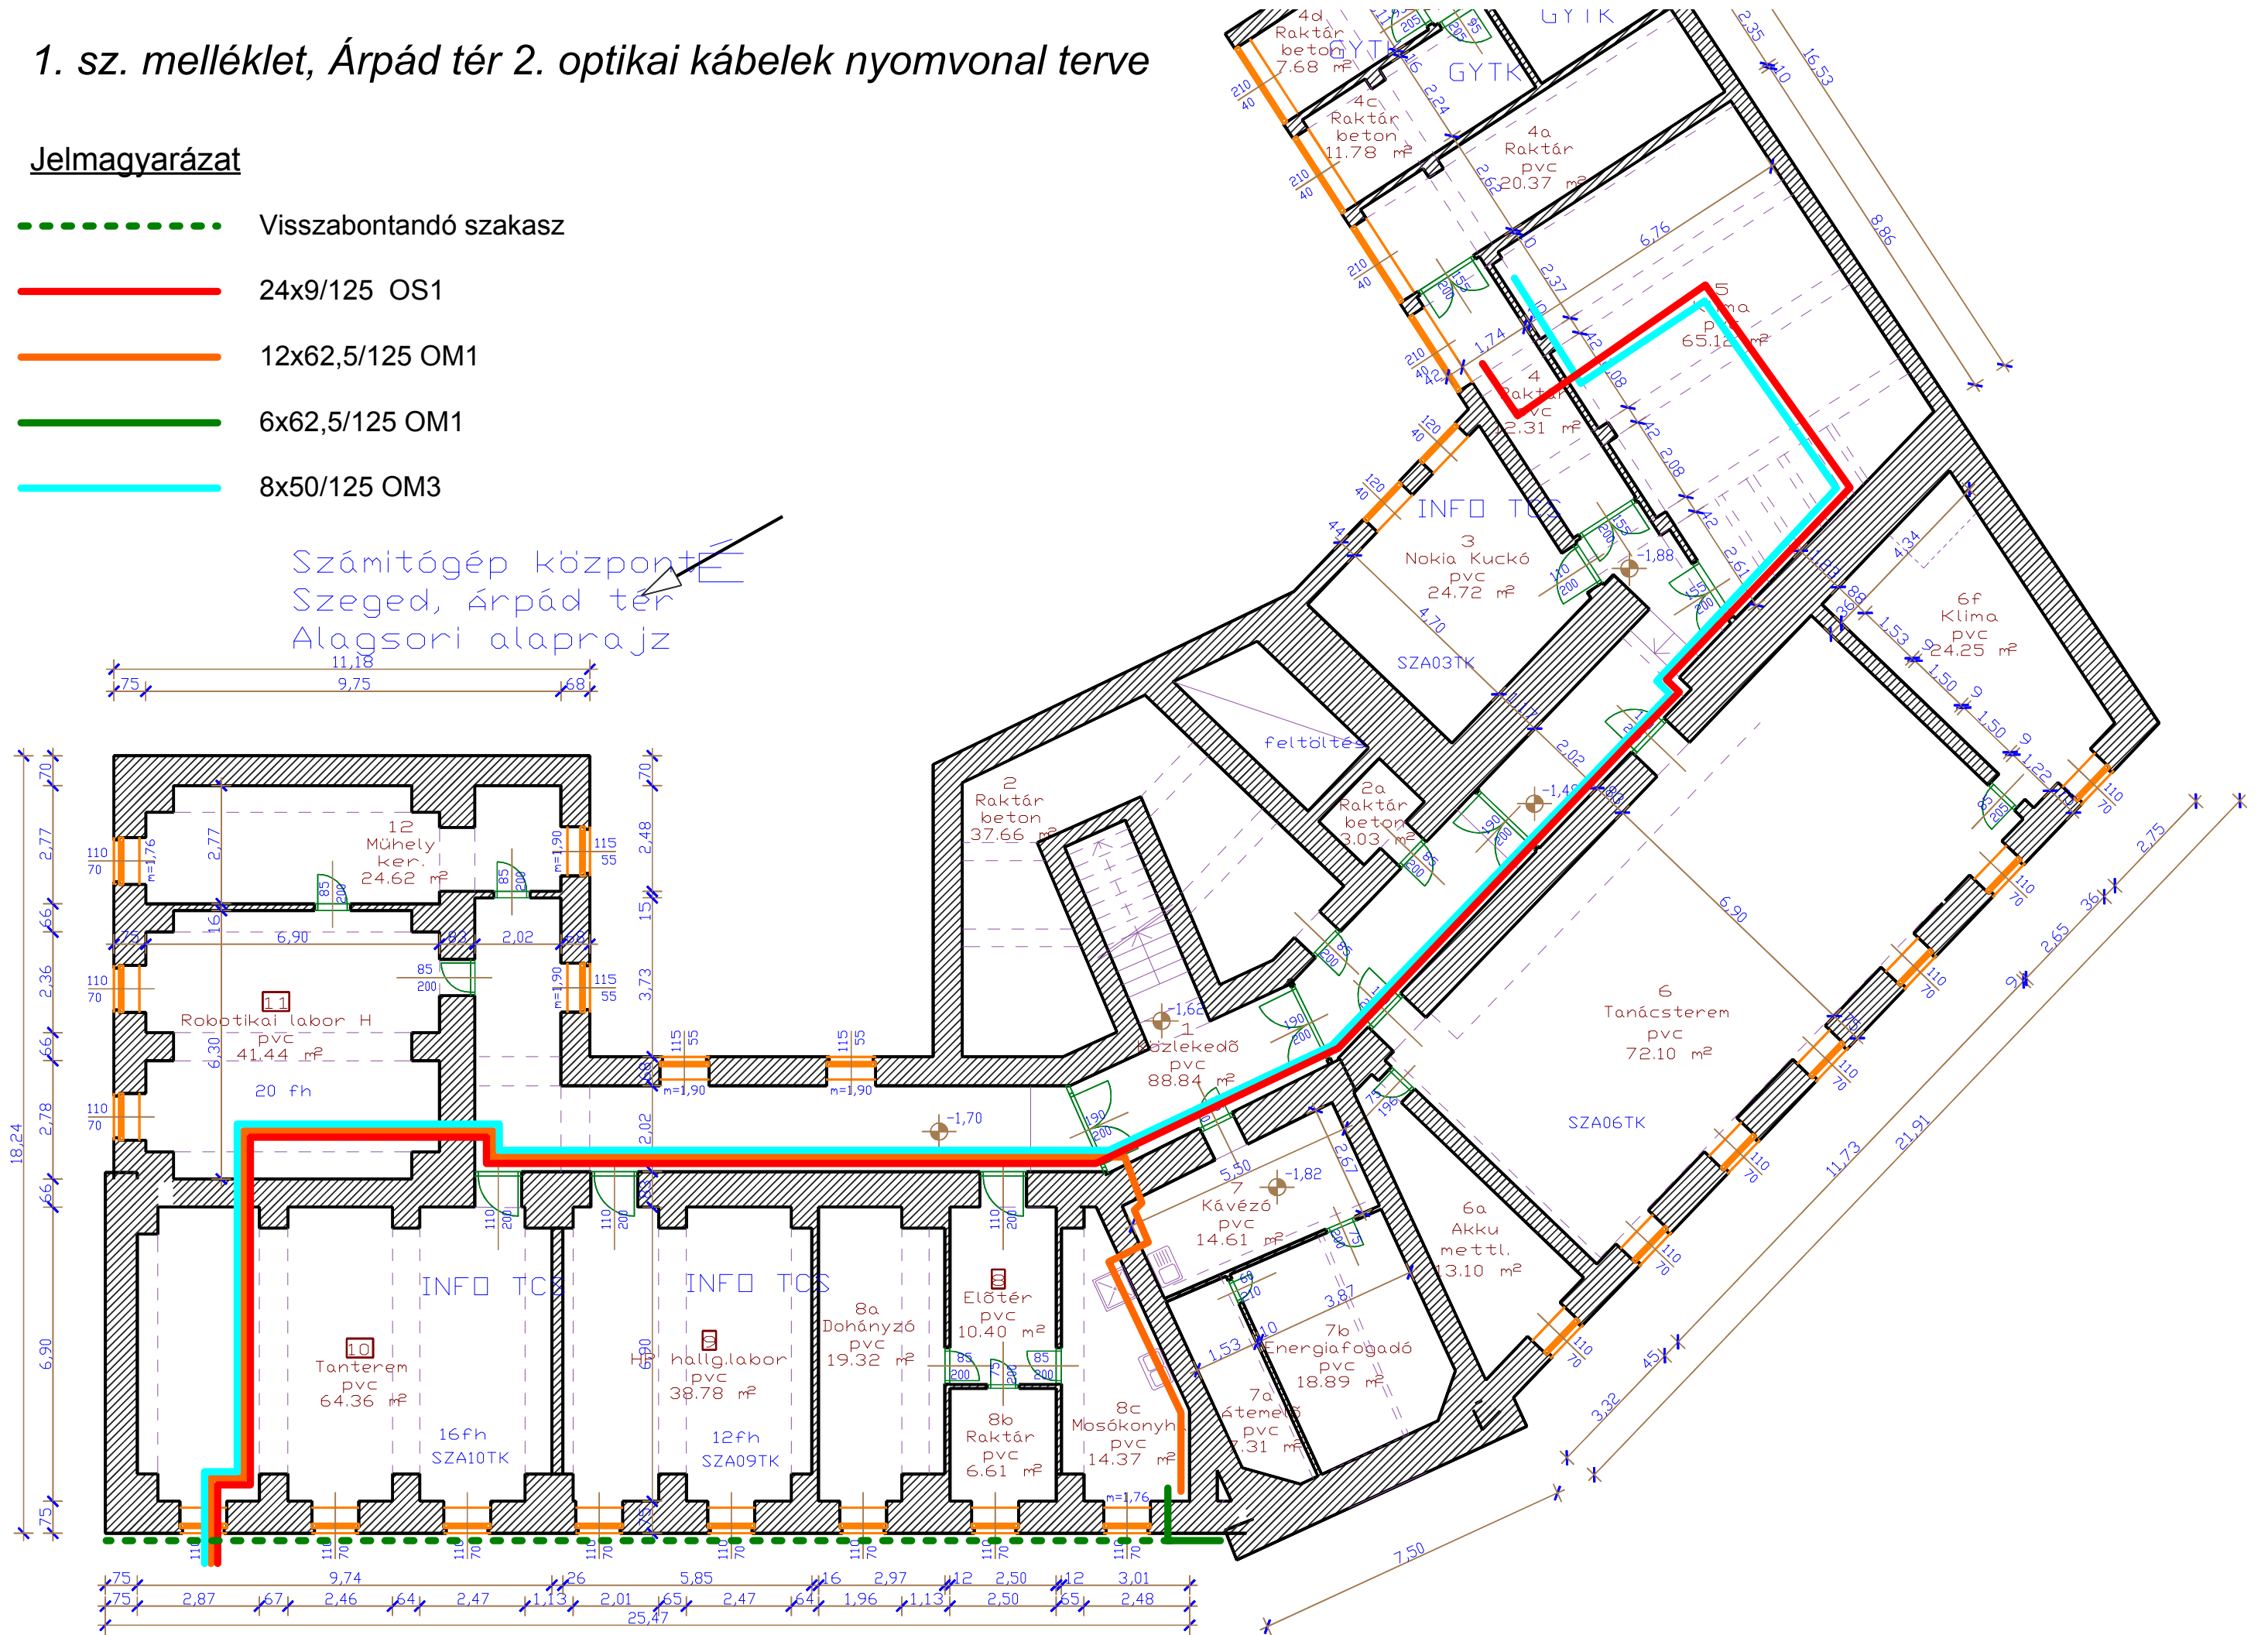

1. sz. melléklet, Árpád tér 2. optikai kábelek nyomvonal terve

Jelmagyarázat

- - - - - Visszabontandó szakasz
- 24x9/125 OS1
- 12x62,5/125 OM1
- 6x62,5/125 OM1
- 8x50/125 OM3

Számítógép központ
Szeged, Árpád tér
Alagsori alaprajz

3. sz. melléklet, Dugonics tér 13. optikai kábelek felszálló terve

4. sz. melléklet, Dugonics tér 13. optikai kábelek I. emeleti nyomvonal terve