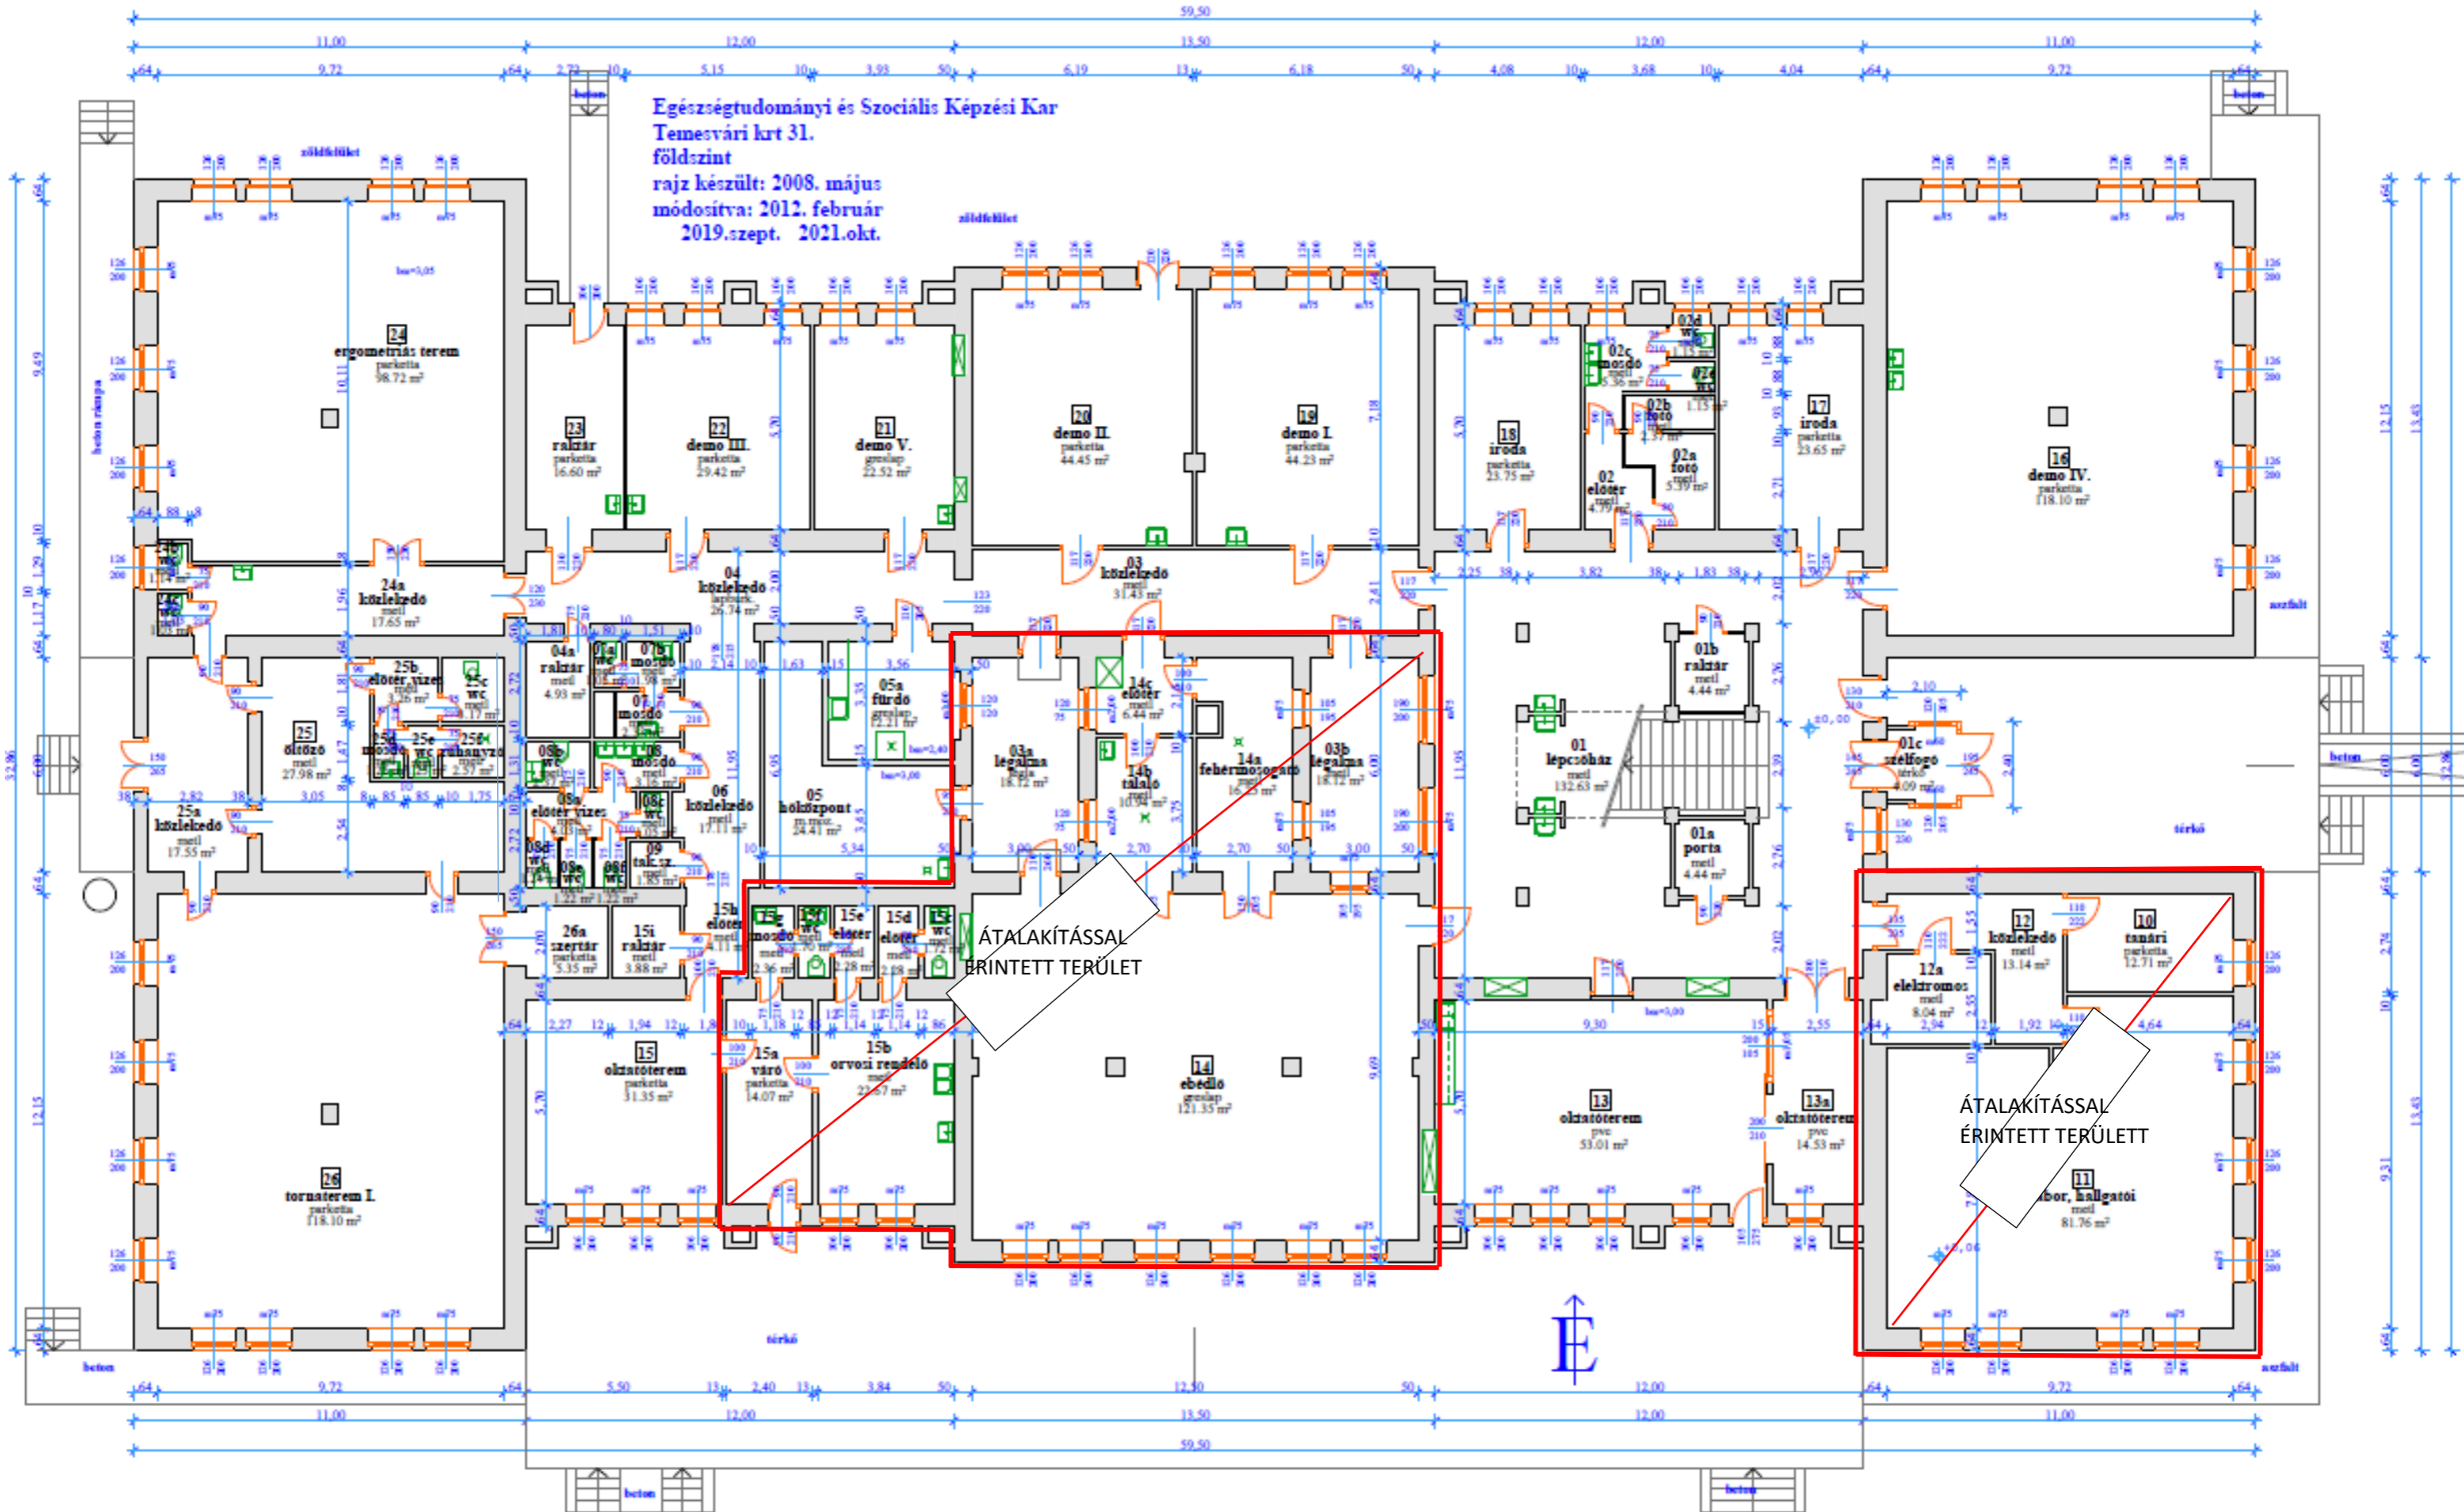

Egészségtudományi és Szociális Képzési Kar
 Temesvári krt 31.
 földszint
 rajz készült: 2008. május
 módosítva: 2012. február
 2019.szept. 2021.okt.

ÁTALAKÍTÁSSAL
 ÉRINTETT TERÜLET

ÁTALAKÍTÁSSAL
 ÉRINTETT TERÜLET