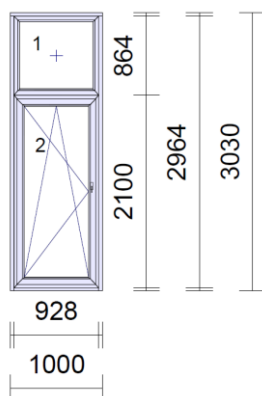

## Nyílászáró méretek és mennyiségek

Készül 4 db.

Külső belső barna (dió) színű műanyag ablak bukó/nyíló szárnyakkal, jelenlegivel azonos osztással, hőszigetelt üvegezéssel, felső redőnytokkal alumínium kézi mozgatású redőnnyel. Helyiségenként egy darab szárnyon fix szúnyoghálóval. Szín azonos műanyag könyöklővel. Réz párkány bádorgozás javításával, amennyiben szükséges cseréjével. Meglévők szerkezetek kibontásával, újak beépítésével, káva kőműves és festés helyreállításával, takaró lécezéssel, szilikon kitöltéssel, bontott anyag elszállításával.

## Nyílászáró méretek és mennyiségek

Készül 2 db.

Külső felületén barna (dió) belső felületén fehér színű műanyag erkély ajtó bukó/nyíló szárnyal, osztás nélkül, hőszigetelő üvegezéssel, fix felülvilágítóval, felső redőnytokkal, alumínium kézi mozgatású redőnnel. Egy ajtón fix szúnyoghálóval. Réz párkány bádogozás javításával, amennyiben szükséges cseréjével. Meglévők szerkezetek kibontásával, újak beépítésével, káva kőműves és festés helyreállítással, takaró lécezéssel, szilikon kitöltéssel, klíma berendezés kibontásával, bontott anyag elszállításával.

## Nyílászáró méretek és mennyiségek

### Műszaki tartalom:

- Típus: 74 mm beépítési mélységű, 6 kamrás, ütközőtömítéssel rendszer két gumitömítéssel.
- Merevítés: Horganyzott idomacél merevítés.
- Vasalat: Ablakok Roto gyártmányú egykezes működtetésű bukó-nyíló vasalatok alapbiztonsági felszereltséggel, résszellőzővel, hibásműködtetés gátlóval. Ajtók egy illetve több pontos, 3D-ben állítható ajtópánt, hőhídmentes aluküszöb.
- Üveg: 4 Float-16argon-4Low-E+Ag Ug: 1.00 W/m<sup>2</sup>K.
- Árnyékolás: Felsőszekrényes, alumínium lamellás redőny, gurtinis mozgatással, barna (dió) színben.
- Kilincs: Roto porszórt alumínium kilincs, fehér.
- Szín: Dió – fehér.