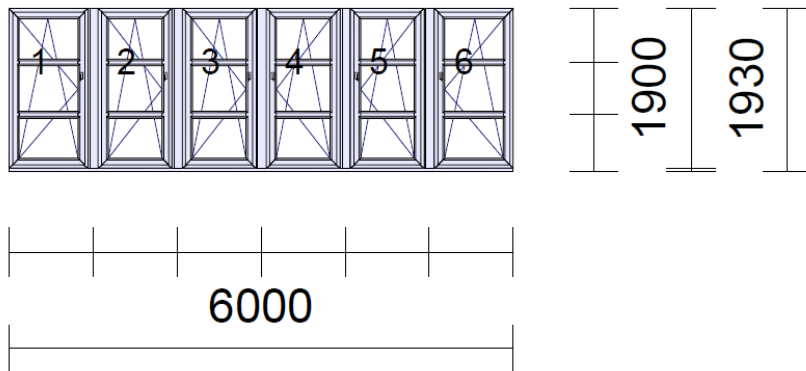

## Nyílászáró méretek és mennyiségek

Készül 4 db.

Külső belső barna (dió) színű műanyag ablak bukó/nyíló szárnyakkal, jelenlegivel azonos osztással, hőszigetelt üvegezéssel, felső redőnytokkal alumínium kézi mozgatású redőnnyel. Helyiségenként egy darab szárnyon fix szúnyoghálóval. Szín azonos műanyag könyöklővel. Réz párkány bádorgozás javításával, amennyiben szükséges cseréjével. Meglévők szerkezetek kibontásával, újak beépítésével, káva kőműves és festés helyreállításával, takaró lécezéssel, szilikon kitöltéssel, bontott anyag elszállításával.

## Nyílászáró méretek és mennyiségek

Készül 2 db.

Külső felületén barna (dió) belső felületén fehér színű műanyag erkély ajtó bukó/nyíló szárnyal, osztás nélkül, hőszigetelő üvegezéssel, fix felülvilágítóval, felső redőnytokkal, alumínium kézi mozgatású redőnnel. Egy ajtón fix szúnyoghálóval. Réz párkány bádogozás javításával, amennyiben szükséges cseréjével. Meglévők szerkezetek kibontásával, újak beépítésével, káva kőműves és festés helyreállítással, takaró lécezéssel, szilikon kitöltéssel, klíma berendezés kibontásával, bontott anyag elszállításával.

## Nyílászáró méretek és mennyiségek

### Műszaki tartalom:

- Típus: 74 mm beépítési mélységű, 6 kamrás, ütközőtömítéssel rendszer két gumitömítéssel.
- Merevítés: Horganyzott idomacél merevítés.
- Vasalat: Ablakok Roto gyártmányú egykezes működtetésű bukó-nyíló vasalatok alapbiztonsági felszereltséggel, résszellőzővel, hibásműködtetés gátlóval. Ajtók egy illetve több pontos, 3D-ben állítható ajtópánt, hőhídmentes aluküszöb.
- Üveg: 4 Float-16argon-4Low-E+Ag Ug: 1.00 W/m<sup>2</sup>K.
- Árnyékolás: Felsőszekrényes, alumínium lamellás redőny, gurtinis mozgatással, barna (dió) színben.
- Kilincs: Roto porszórt alumínium kilincs, fehér.
- Szín: Dió – fehér.