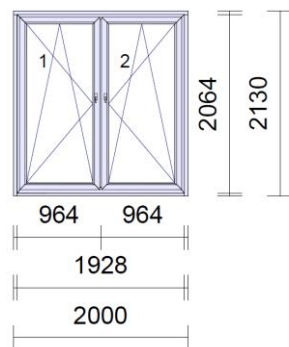

## Nyílászáró méretek és mennyiségek

Készül 4 db.

Külső belső barna (dió) színű műanyag ablak bukó/nyíló szárnyakkal, jelenlegivel azonos osztással, hőszigetelt üvegezéssel, felső redőnytokkal alumínium kézi mozgatású redőnnyel. Helyiségenként egy darab szárnyon fix szúnyoghálóval. Szín azonos műanyag könyöklővel. Réz párkány bádorgozás javításával, amennyiben szükséges cseréjével. Meglévők szerkezetek kibontásával, újak beépítésével, káva kőműves és festés helyreállításával, takaró lécezéssel, szilikon kitöltéssel, bontott anyag elszállításával.

## Nyílászáró méretek és mennyiségek

### Műszaki tartalom:

- Típus: 74 mm beépítési mélységű, 6 kamrás, ütközőtömítéssel rendszer két gumitömítéssel.
- Merevítés: Horganyzott idomacél merevítés.
- Vasalat: Ablakok Roto gyártmányú egykezes működtetésű bukó-nyíló vasalatok alapbiztonsági felszereltséggel, résszellőzővel, hibásműködtetés gátlóval. Ajtók egy illetve több pontos, 3D-ben állítható ajtópánt, hőhídmentes aluküszöb.
- Üveg: 4 Float-16argon-4Low-E+Ag Ug: 1.00 W/m<sup>2</sup>K.
- Árnyékolás: Felsőszekrényes, alumínium lamellás redőny, gurtinis mozgatással, barna (dió) színben.
- Kilincs: Roto porszórt alumínium kilincs, fehér.
- Szín: Dió – fehér.