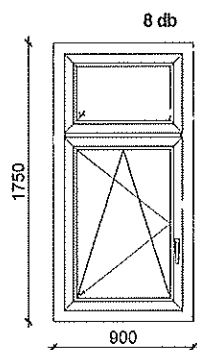

Nyílászáró konszignáció az SZTE Fűvészkert (Szeged, Lövölde utca 42.) szociális épület homlokzati nyílászáró cseré munkáihoz.

Nyílászáró
Kömmerling 76 AD
Szélesség: 900 mm Magasság: 600 mm
Uw: 1.33 W/(m²*K)

Üveg 4float-16-4lowe+Ag **Mező** 1A

Vasalat
ablak Bukó-Alapértelmezett 1

Kilincs
ablakkilincs FE-ÉR (standard 76) 1

Egyéb kiegészítők

Párkányfogadó 76 mm, 900 mm
Vízréstakaró kupak fehér 2 db
Könyöklő 10 db
Súnyogháló 16 db

Nyílászáró
Kömmerling 76 AD
Szélesség: 900 mm Magasság: 1750 mm
Uw: 1.29 W/(m²*K)

Üveg 4float-16-4lowe+Ag **Mező** 1A 2A

Vasalat
ablak BNY balos-Alapértelmezett 2

Kilincs
ablakkilincs FE-ÉR (standard 76) 2

Egyéb kiegészítők

Párkányfogadó 76 mm, 900 mm
Vízréstakaró kupak fehér 2 db
Könyöklő fehér 8 db
Súnyogháló fehér 6 db

Nyílászáró
Kömmerling 76 AD
Szélesség: 1750 mm Magasság: 1750 mm
Uw: 1.29 W/(m²*K)

Üveg 4float-16-4lowe+Ag **Mező** 1A, 2A, 3A, 4A