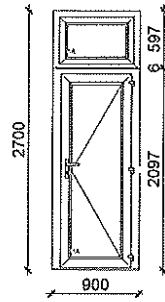

Nyílászáró
Kömmerling 76 AD
Szélesség: 900 mm Magasság: 1750 mm
Uw: 1.29 W/(m²*K)

Üveg 4float-16-4lowe+Ag **Mező** 1A 2A

Vasalat
ablak BNY balos-Alapértelmezett 2

Kilincs
ablakkilincs FE-ÉR (standard 76) 2

Egyéb kiegészítők

Párkányfogadó 76 mm, 900 mm
Vízréstakaró kupak fehér 2 db
Könyöklő fehér 8 db
Súnyogháló fehér 6 db

Nyílászáró
Kömmerling 76 AD
Szélesség: 1750 mm Magasság: 1750 mm
Uw: 1.29 W/(m²*K)

Üveg 4float-16-4lowe+Ag **Mező** 1A, 2A, 3A, 4A

Vasalat
ablak BNY balos-Alapértelmezett 2

ablak BNY jobbos-Alapértelmezett 4

Kilincs
ablakkilincs FE-ÉR (standard 76) 2

ablakkilincs FE-ÉR (standard 76) 4

Egyéb kiegészítők

Párkányfogadó 76 mm, 1750 mm
Vízréstakaró kupak fehér 4 db
Súnyogháló 2 db
Külső tokos mŰa. redőny 1 db

3 db

Nyílászáró
Kömmerling 76 AD
Szélesség: 900 mm Magasság: 2700mm
Uw: 1.32 W/(m²*K)

Üveg
4float-16-4lowe+Ag **Mező**
1A

Egyéb kiegészítők

Vízrétakaró lupak fehér 2 db

Üveg **Mező**
24mm STADUR fehér 1A

Vasalat
(Z1) FRESENT 76AD 5 pontos KM jobbos-NORMAL 1