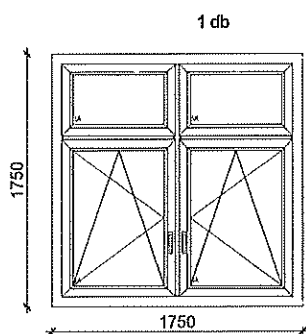

Nyílászáró
Kömmerling 76 AD
Szélesség: 900 mm Magasság: 1750 mm
Uw: 1.29 W/(m²*K)

Üveg 4float-16-4lowe+Ag **Mező** 1A 2A

Vasalat
ablak BNY balos-Alapértelmezett 2

Kilincs
ablakkilincs FE-ÉR (standard 76) 2

Egyéb kiegészítők

Párkányfogadó 76 mm, 900 mm
Vízréstakaró kupak fehér 2 db
Könyöklő fehér 8 db
Súnyogháló fehér 6 db

Nyílászáró
Kömmerling 76 AD
Szélesség: 1750 mm Magasság: 1750 mm
Uw: 1.29 W/(m²*K)

Üveg 4float-16-4lowe+Ag **Mező** 1A, 2A, 3A, 4A