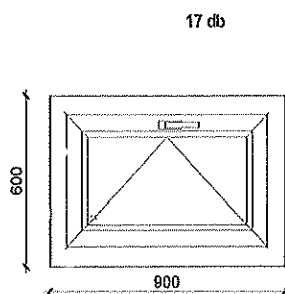

Nyílászáró konszignáció az SZTE Fűvészkert (Szeged, Lövölde utca 42.) szociális épület homlokzati nyílászáró cseré munkáihoz.

Nyílászáró
Kömmerling 76 AD
Szélesség: 900 mm Magasság: 600 mm
Uw: 1.33 W/(m²*K)

Nyílászáró
Kömmerling 76 AD
Szélesség: 900 mm Magasság: 1750 mm
Uw: 1.29 W/(m²*K)

Üveg 4float-16-4lowe+Ag **Mező** 1A 2A

Vasalat
ablak BNY balos-Alapértelmezett 2

Kilincs
ablakkilincs FE-ÉR (standard 76) 2

Egyéb kiegészítők

Párkányfogadó 76 mm, 900 mm
Vízréstakaró kupak fehér 2 db
Könyöklő fehér 8 db
Súnyogháló fehér 6 db

Nyílászáró
Kömmerling 76 AD
Szélesség: 1750 mm Magasság: 1750 mm
Uw: 1.29 W/(m²*K)

Üveg 4float-16-4lowe+Ag **Mező** 1A, 2A, 3A, 4A

3 db

Nyílászáró
Kömmerling 76 AD
Szélesség: 900 mm Magasság: 2700mm
Uw: 1.32 W/(m²*K)

Üveg
4float-16-4lowe+Ag **Mező**
1A

Egyéb kiegészítők

Vízrétakaró lupak fehér 2 db

Üveg **Mező**
24mm STADUR fehér 1A

Vasalat
(Z1) FRESENT 76AD 5 pontos KM jobbos-NORMAL 1