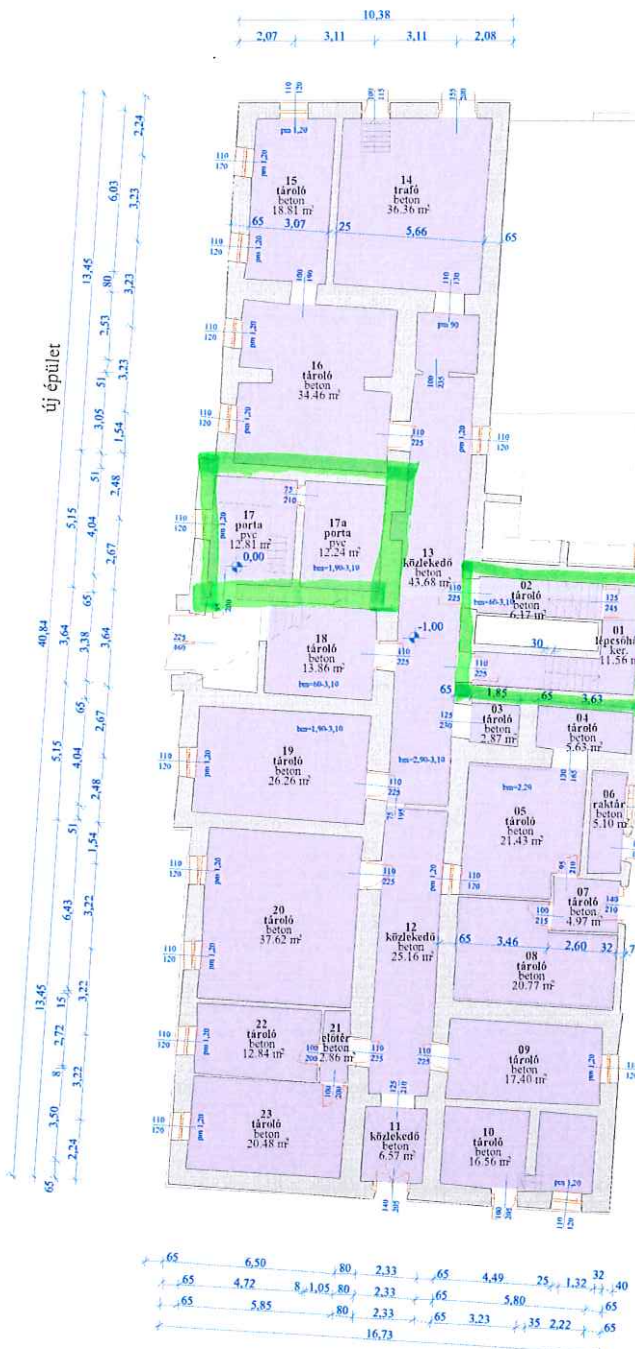

régi épület (01)

I. Kórház
Kossuth L. sgt. 42.
emelet alaprajz

Kossuth Lajos sgt.

új épület (02)

I. Kórház
Kossuth L. sgt.
alagsor alaprajz

- nem használt helyiségek
- ideiglenesen használt helyiségek