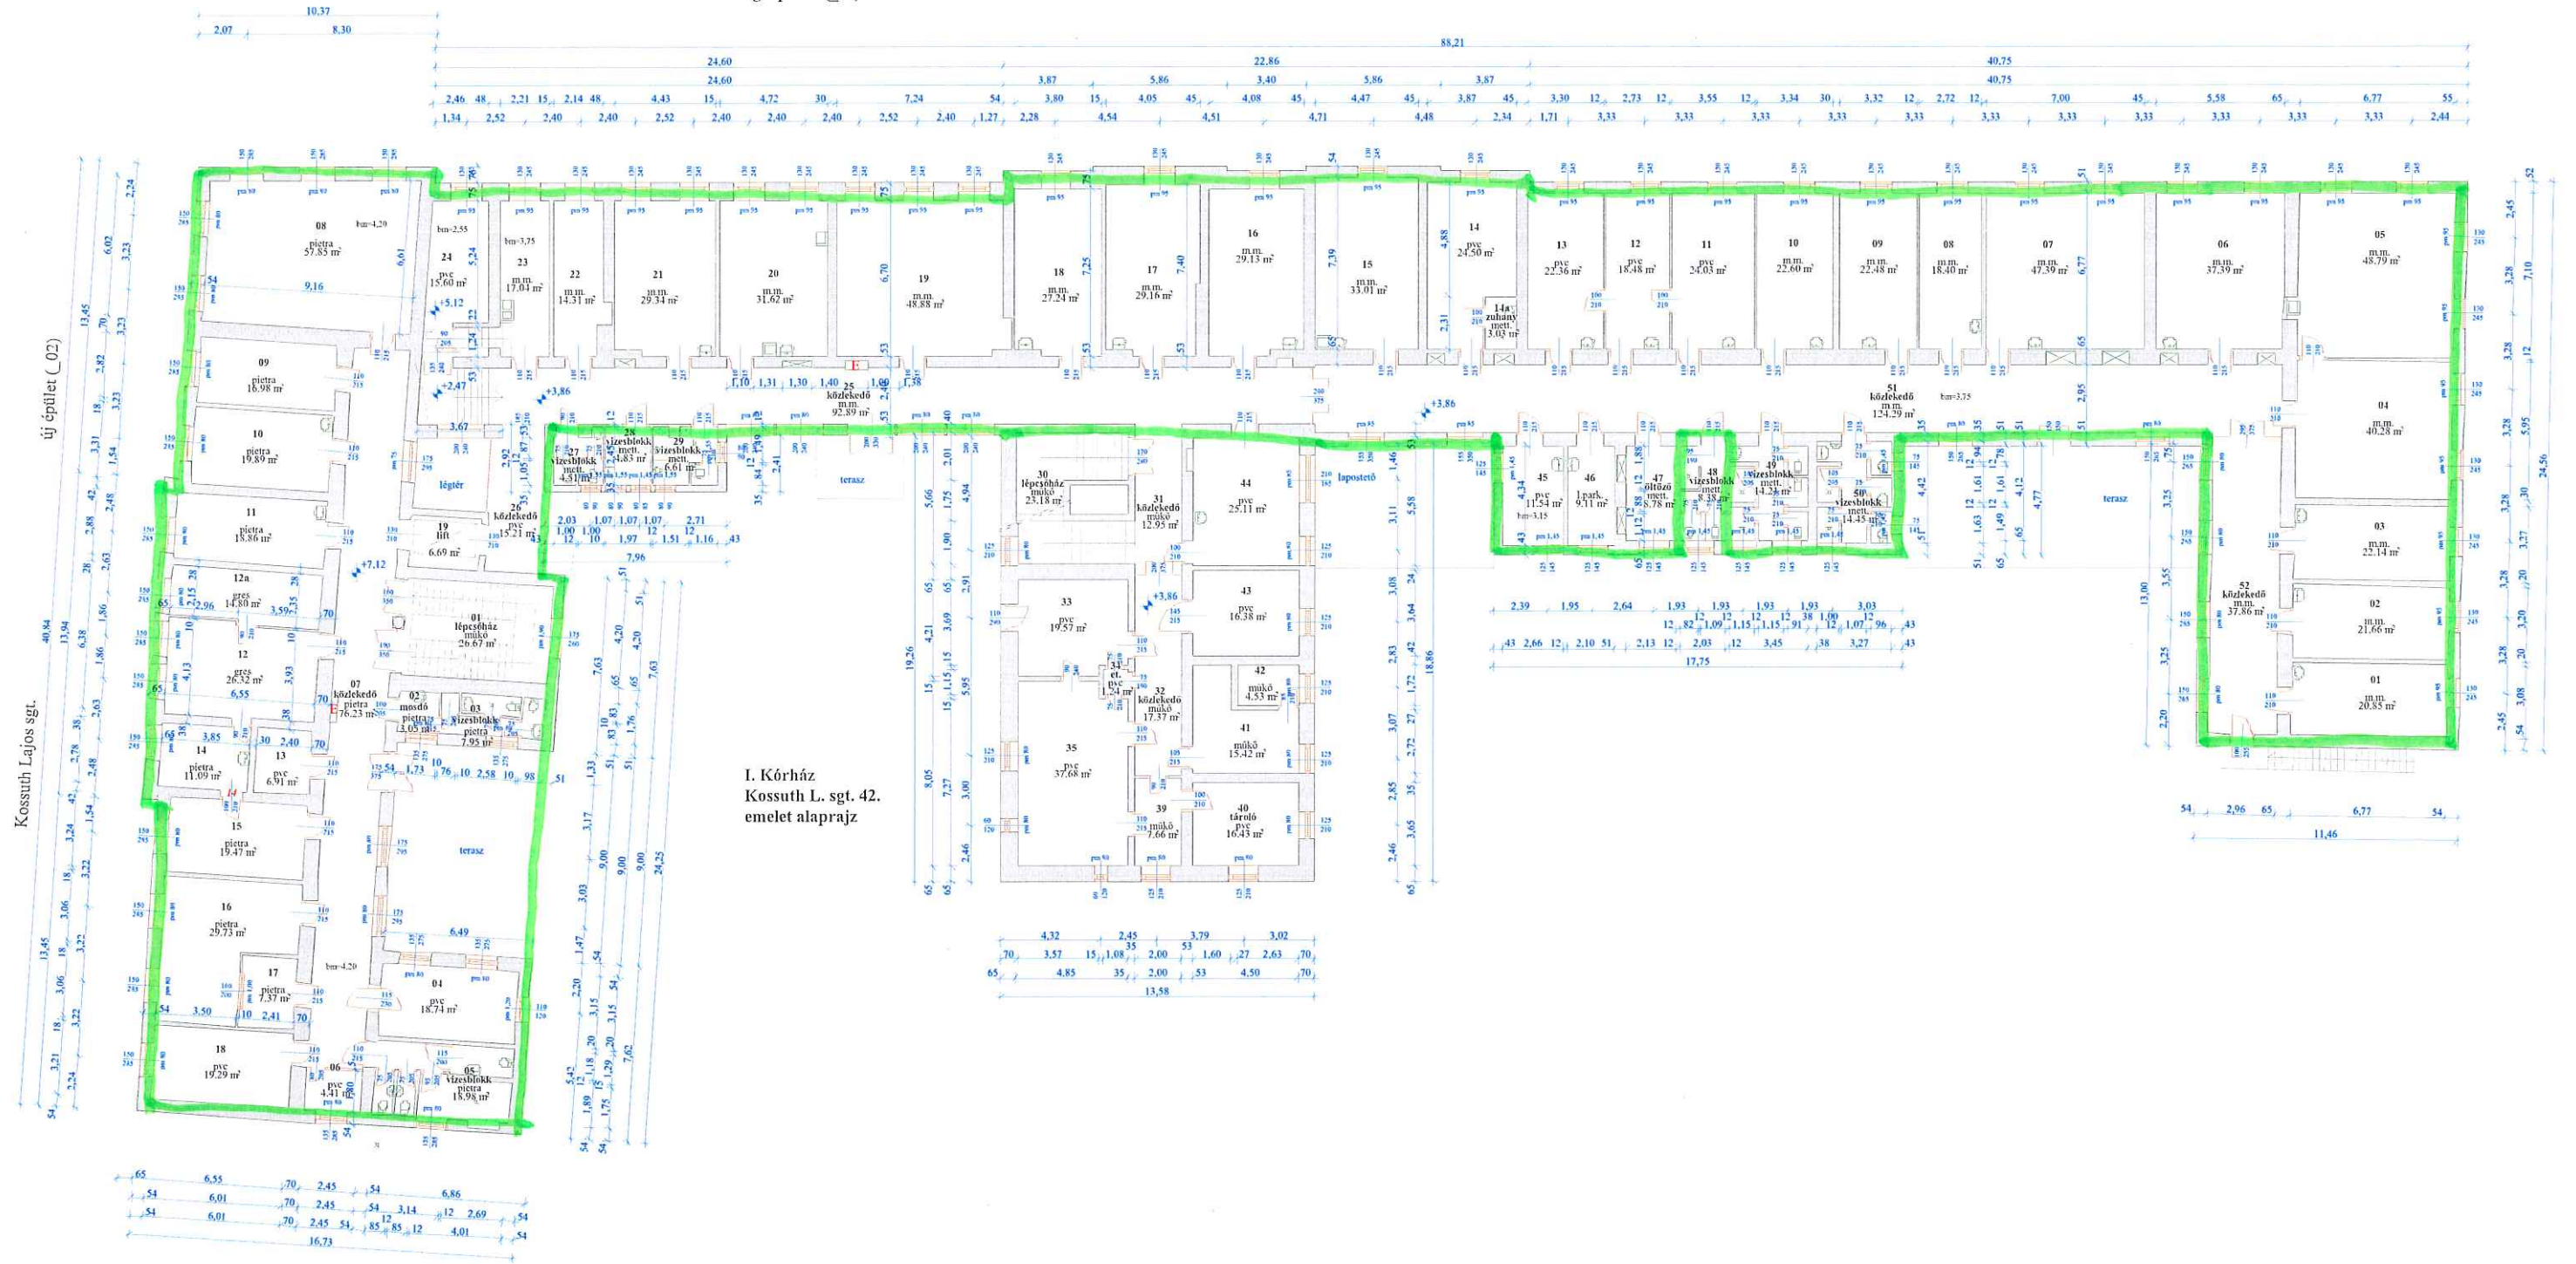

régi épület (01)

I. Kórház
Kossuth L. sgt. 42.
emelet alaprajz

Kossuth Lajos sgt.

új épület (02)

I. Kórház
Kossuth L. sgt.
alagsor alaprajz

- nem használt helyiségek
- ideiglenesen használt helyiségek