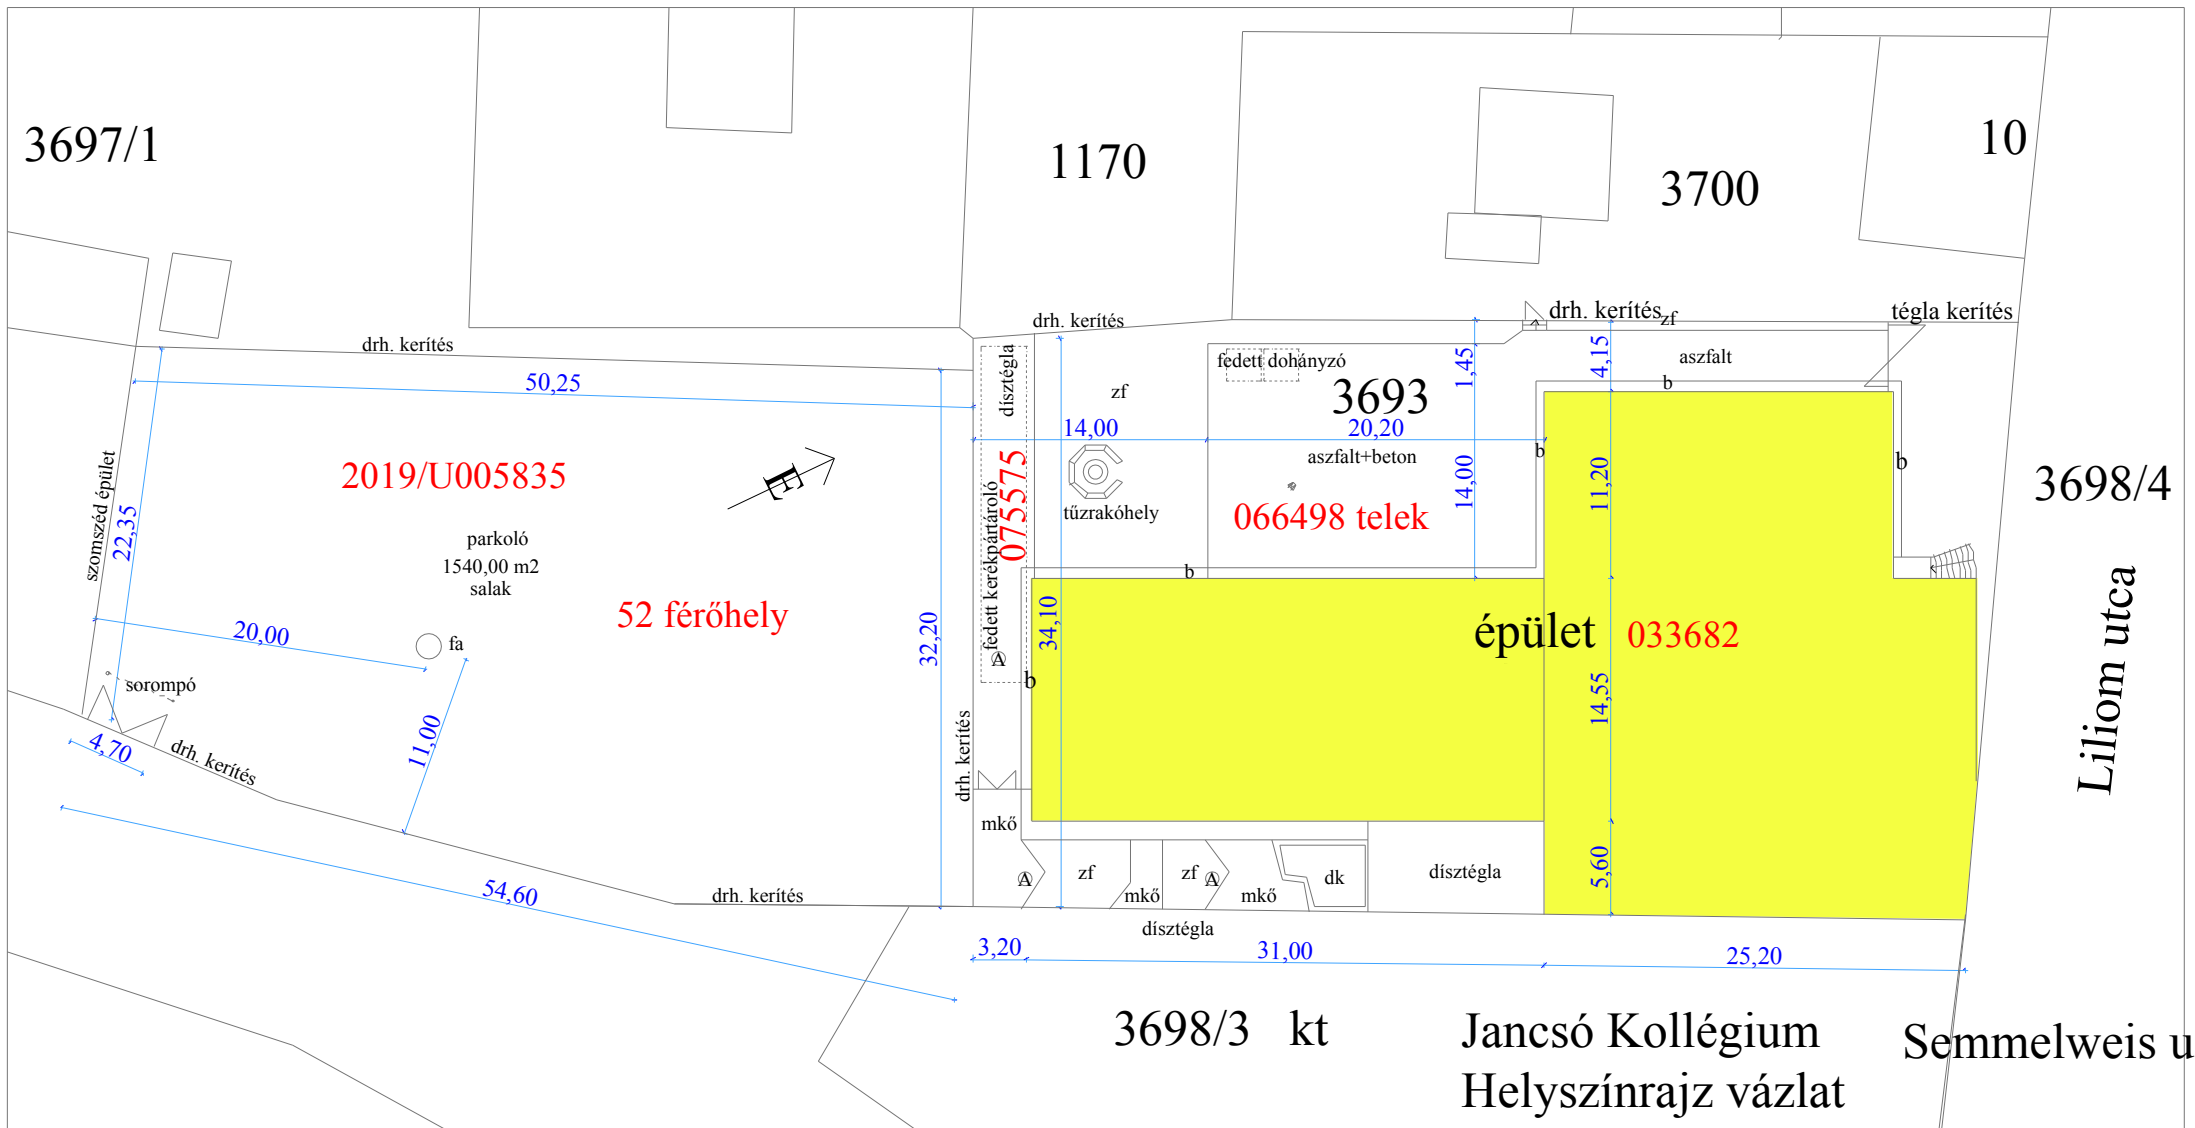

id. Jancsó Miklós Kollégium helyszínrajz
Szeged I. kerület belterület 3693 hrsz, 6725 Szeged, Semmelweis utca 7-9.

- 066498 id. Jancsó Miklós Kollégium_TELEK_Szeged, Semmelweis u. 7-9._HRSZ:3693
- 033682 id. Jancsó Miklós Kollégium_Szeged, Semmelweis u. 7-9._HRSZ:3693
- 075575 Fedett 42 férőhelyes kerékpártároló_Szeged, Semmelweis u. 7-9._HRSZ:3693
- 2019/U005835 Parkoló 52 férőhelyes_id. Jancsó Kollégium_Szeged, Semmelweis u. 7-9._HRSZ:3693

3698/3 kt Jancsó Kollégium Semmelweis u
 Helyszínrajz vázlat