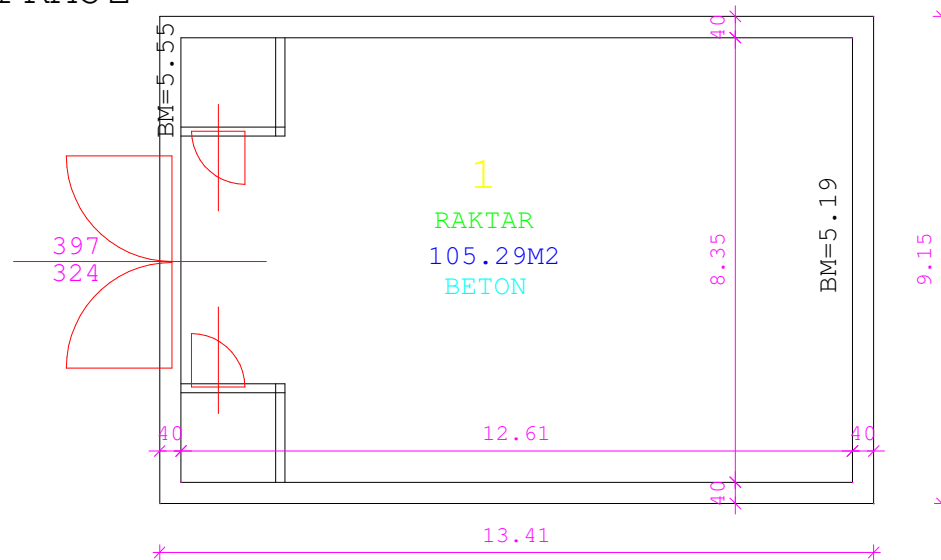

14.A. RAKTAR
FSZT ALAPRAJZ

OTHALMI LAKTANYA
TENYL.RAJZMERET:
A3 M1:100
95.12.11.

ACAD:LAKT14

14. RAKTAR
FSZT ALAPRAJZ