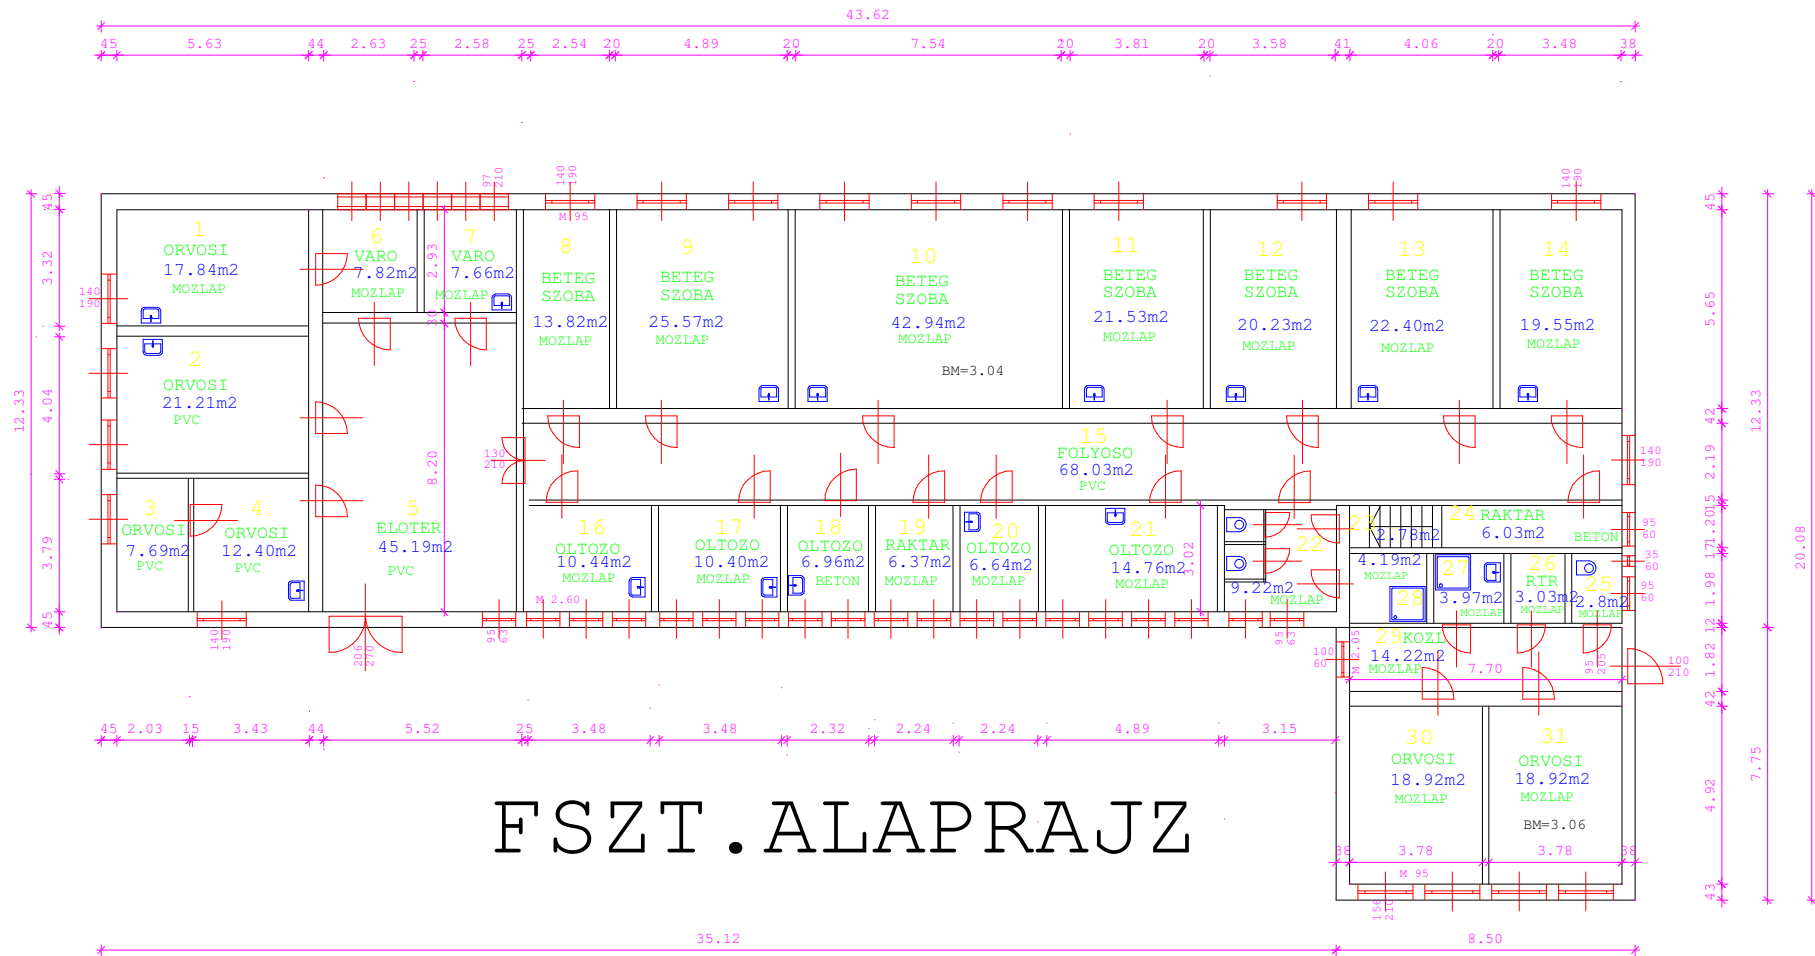

OTHALMI LAKTANYA
7. ORVOSI RENDELO
ALAPRAJZ
TENYEL. RAJZMERET:
62*45CM M1:100
ACAD: LAKTORV
95.11.27.

FSZT. ALAPRAJZ