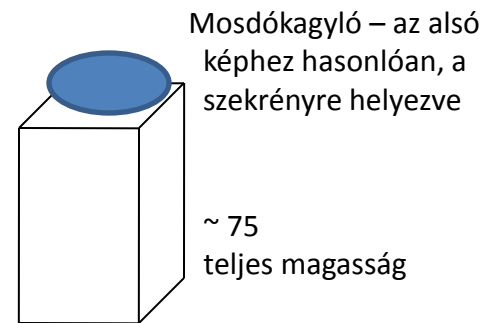

↑
1 ajtós gardrob szekrény (balos)
1 polccal, kb. 50 cm-re az aljától

↑
lap, 2 fogas
1 polc

↑
polcos szekrény

35

1 ajtós faliszekrény
1 polccal

Mosdókagyló – az alsó
képhez hasonlóan, a
szekrényre helyezve

~ 75
teljes magasság

45

1 ajtós szekrény
kis fém lábakon