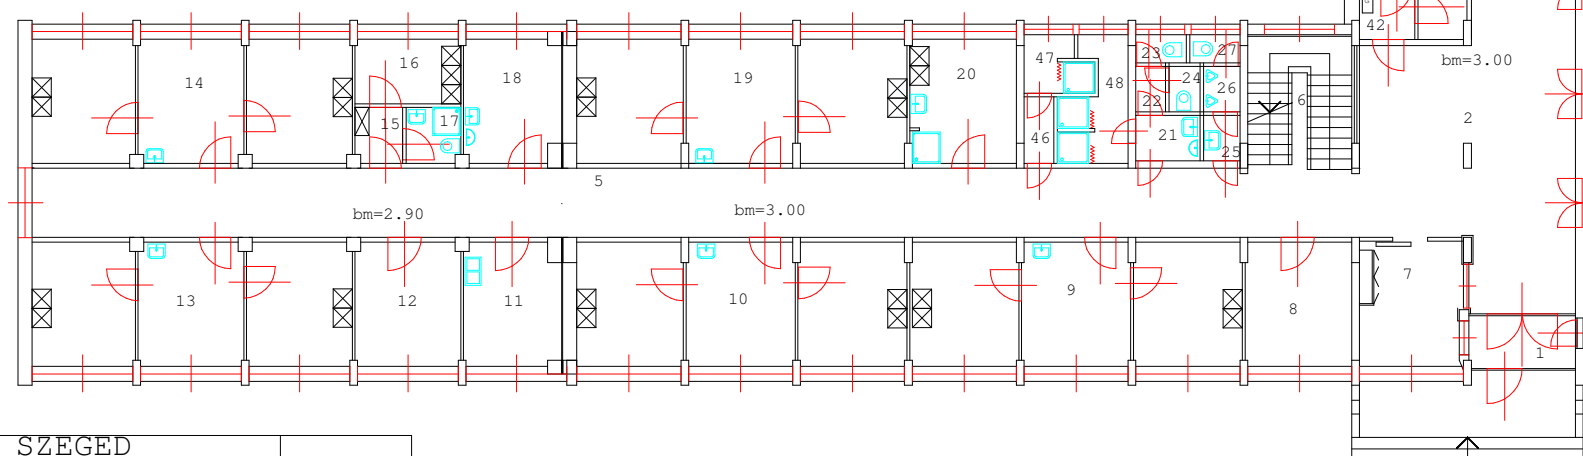

- | | | | | | |
|----|-------------|---------------------|----|------------|---------------------|
| 1 | SZELFOGO | 4.44m ² | 30 | KAMRA | 1.84m ² |
| 2 | ELOCSARNOK | 49.10m ² | 31 | WC | 0.60m ² |
| 3 | TARSALGO | 47.52m ² | 32 | FURDOSZOBA | 3.87m ² |
| 4 | SZEMINARIUM | 46.57m ² | 33 | SZOBA | 17.95m ² |
| 5 | FOLYOSO | 72.57m ² | 34 | SZOBA | 10.73m ² |
| 6 | LEPCSŐHAZ | 8.22m ² | 35 | KOZLEKEDO | 6.73m ² |
| 7 | PORTA | 10.50m ² | 36 | FOZOFULKE | 1.74m ² |
| 8 | IRODA | 10.22m ² | 37 | WC | 0.62m ² |
| 9 | SZOBAEGYSEG | 31.31m ² | 38 | FURDOSZOBA | 3.05m ² |
| 10 | SZOBAEGYSEG | 31.31m ² | 39 | SZOBA | 16.63m ² |
| 11 | TEAKONYHA | 8.99m ² | 40 | SZOBA | 8.00m ² |
| 12 | RAKTAR | 10.54m ² | 41 | ELOTER | 2.46m ² |
| 13 | SZOBAEGYSEG | 31.31m ² | 42 | KOZLEKEDO | 2.25m ² |
| 14 | SZOBAEGYSEG | 31.31m ² | 43 | MOSDO | 3.50m ² |
| 15 | ELOTER | 2.05m ² | 44 | KAZAN | 10.98m ² |
| 16 | SZEM.OLTOZO | 5.38m ² | 45 | BOYLER | 5.14m ² |
| 17 | ZUHANYOZO | 2.72m ² | 46 | FPI ELOTER | 1.53m ² |
| 18 | MOSO | 8.99m ² | 47 | FPI ZUHANY | 2.53m ² |
| 19 | SZOBAEGYSEG | 31.31m ² | 48 | NOI ZUHANY | 4.98m ² |
| 20 | SZOBA | 10.44m ² | | | |
| 21 | WC ELOTER | 2.04m ² | | | |
| 22 | WC ELOTER | 1.08m ² | | | |
| 23 | WC | 1.15m ² | | | |
| 24 | WC | 1.08m ² | | | |
| 25 | WC ELOTER | 1.43m ² | | | |
| 26 | PISSOIRE | 1.61m ² | | | |
| 27 | WC | 1.16m ² | | | |
| 28 | KOZLEKEDO | 5.37m ² | | | |
| 29 | KONYHA | 5.16m ² | | | |

garazsok

terasz alatt 2 db kamra

bm=1.55 2x5.00m²

13.37m²

FURJ U.

EGRESSY BENI U.

JATE SZEGED	
epuIet	KOLLEGIUM
cim	SZEGED FURJ U.51.
rajz	FSZT ALAPRAJZ
acadnev	FURJ_0
datum	96.10.10-97.12.09.
tenyleges	rajzmeret
	Mj:100
	64x40cm