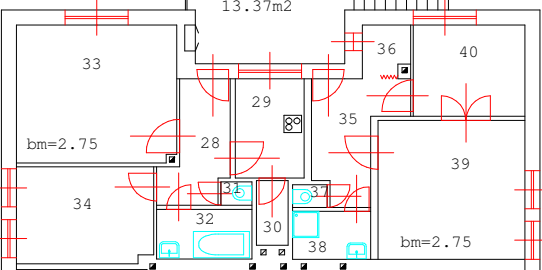

- | | | | | | |
|----|-------------|---------------------|----|------------|---------------------|
| 1 | SZELFOGO | 4.44m ² | 30 | KAMRA | 1.84m ² |
| 2 | ELOCSARNOK | 49.10m ² | 31 | WC | 0.60m ² |
| 3 | TARSALGO | 47.52m ² | 32 | FURDOSZOBA | 3.87m ² |
| 4 | SZEMINARIUM | 46.57m ² | 33 | SZOBA | 17.95m ² |
| 5 | FOLYOSO | 72.57m ² | 34 | SZOBA | 10.73m ² |
| 6 | LEPCSŐHAZ | 8.22m ² | 35 | KOZLEKEDO | 6.73m ² |
| 7 | PORTA | 10.50m ² | 36 | FOZOFULKE | 1.74m ² |
| 8 | IRODA | 10.22m ² | 37 | WC | 0.62m ² |
| 9 | SZOBAEGYSEG | 31.31m ² | 38 | FURDOSZOBA | 3.05m ² |
| 10 | SZOBAEGYSEG | 31.31m ² | 39 | SZOBA | 16.63m ² |
| 11 | TEAKONYHA | 8.99m ² | 40 | SZOBA | 8.00m ² |
| 12 | RAKTAR | 10.54m ² | 41 | ELOTER | 2.46m ² |
| 13 | SZOBAEGYSEG | 31.31m ² | 42 | KOZLEKEDO | 2.25m ² |
| 14 | SZOBAEGYSEG | 31.31m ² | 43 | MOSDO | 3.50m ² |
| 15 | ELOTER | 2.05m ² | 44 | KAZAN | 10.98m ² |
| 16 | SZEM.OLTOZO | 5.38m ² | 45 | BOYLER | 5.14m ² |
| 17 | ZUHANYOZO | 2.72m ² | 46 | FPI ELOTER | 1.53m ² |
| 18 | MOSO | 8.99m ² | 47 | FPI ZUHANY | 2.53m ² |
| 19 | SZOBAEGYSEG | 31.31m ² | 48 | NOI ZUHANY | 4.98m ² |
| 20 | SZOBA | 10.44m ² | | | |
| 21 | WC ELOTER | 2.04m ² | | | |
| 22 | WC ELOTER | 1.08m ² | | | |
| 23 | WC | 1.15m ² | | | |
| 24 | WC | 1.08m ² | | | |
| 25 | WC ELOTER | 1.43m ² | | | |
| 26 | PISSOIRE | 1.61m ² | | | |
| 27 | WC | 1.16m ² | | | |
| 28 | KOZLEKEDO | 5.37m ² | | | |
| 29 | KONYHA | 5.16m ² | | | |

garazsok

terasz alatt 2 db kamra

bm=1.55 2x5.00m²

13.37m²

FURJ U.

EGRESSY BENI U.

JATE SZEGED	
epuIet	KOLLEGIUM
cim	SZEGED FURJ U.51.
rajz	FSZT ALAPRAJZ
acadnev	FURJ_0
datum	96.10.10-97.12.09.
tenyleges	rajzmeret
	Mj:100
	64x40cm