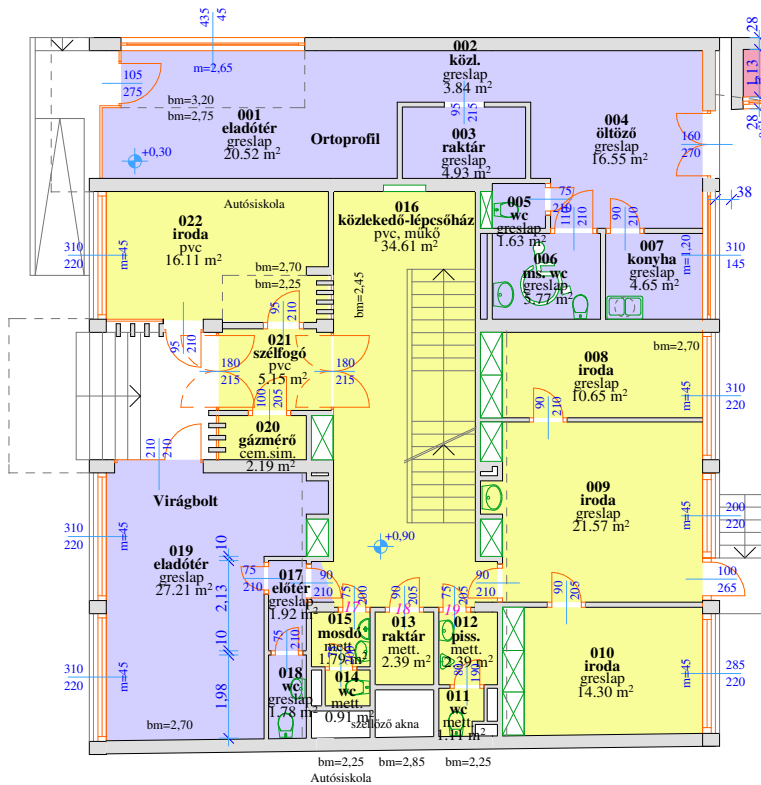

14,90

Ortoprofil

Szeged, Tisza Lajos krt. 83.  
földszint alaprajz  
2012.december