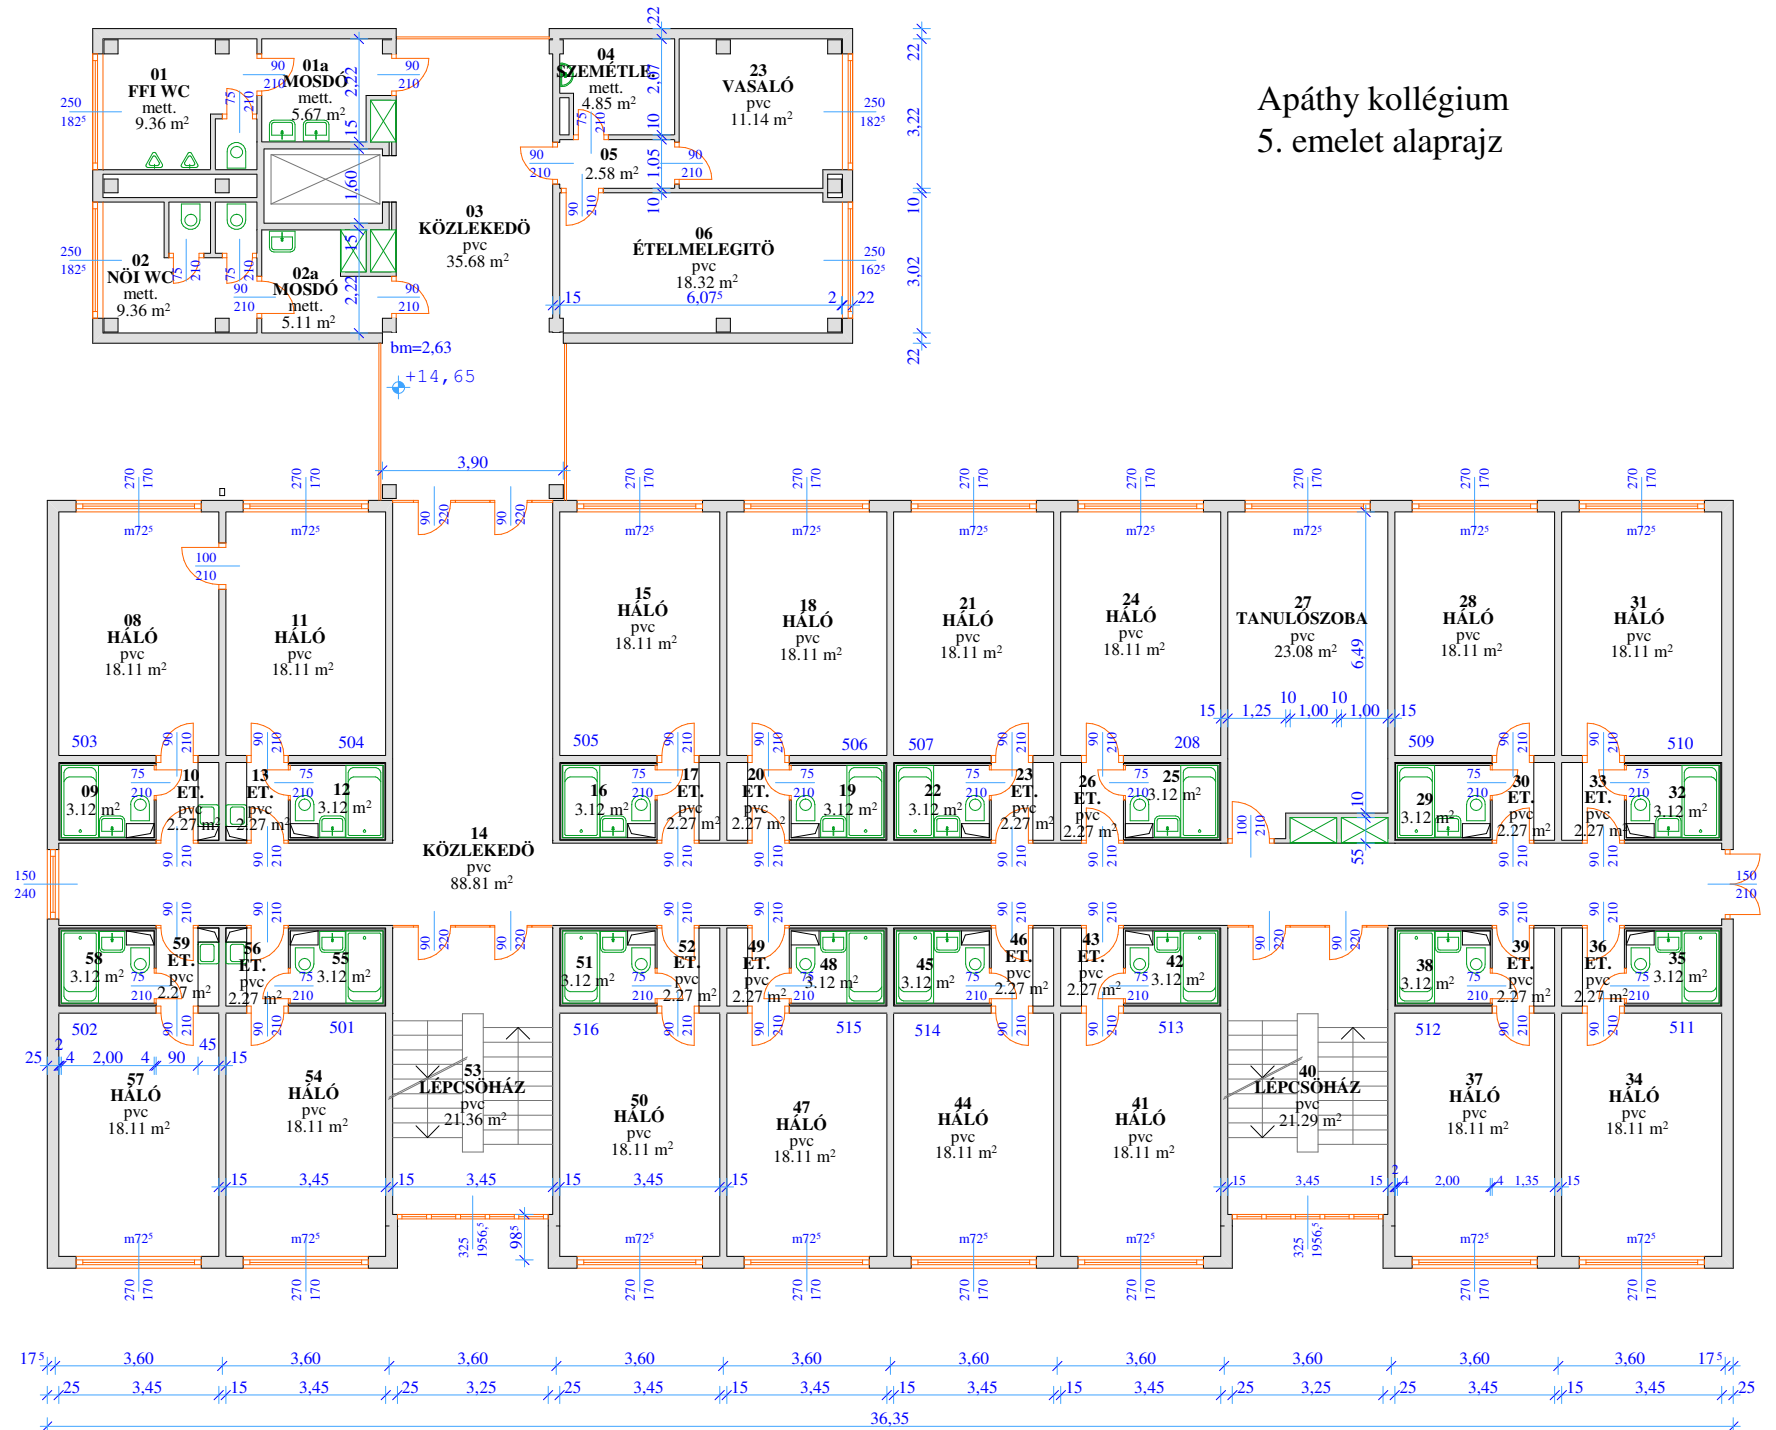

16.38
 22 2 2.30 10 90 10 2.25 10 55 3.375 15 20 10 2.175 10 3.50 2 22
 81 39 2.40 3.60 3.60 3.60 2.40 1.20

Apáthy kollégium 5. emelet alaprajz

98.5
 6.78
 3.39
 3.39
 3.60
 3.55
 26.72
 16.55
 5.25
 5.40
 5.40
 5.40
 1.68 6 1.77 6 1.56 1.5
 2 4 2
 1.5 4 2.00 4 90 45
 5.25 5.40
 25 25 17.5

17.5 3.60 3.60 3.60 3.60 3.60 3.60 3.60 3.60 3.60 3.60 3.60 3.60 17.5
 25 3.45 15 3.45 25 3.25 25 3.45 15 3.45 15 3.45 15 3.45 25 3.25 25 3.45 15 3.45 17.5
 36.35