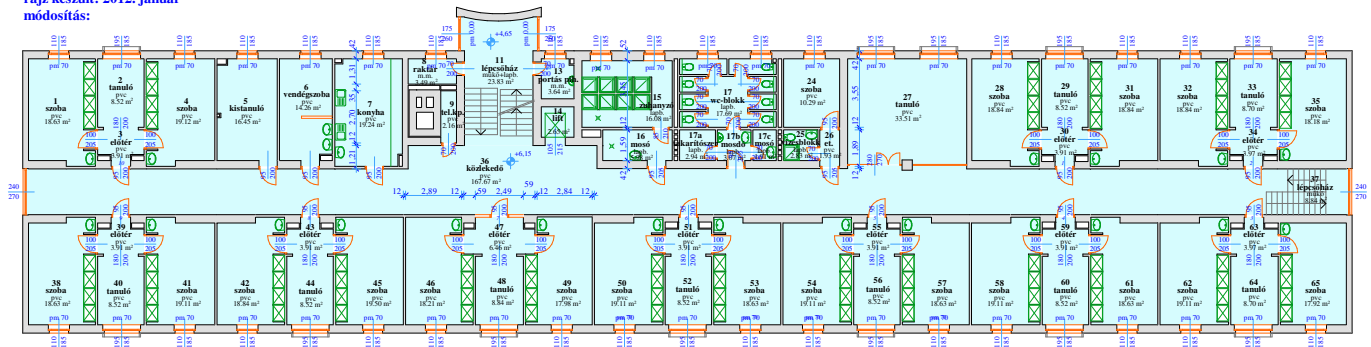

Móra Kollégium Közép fasor
I. emelet alaprajz
rajz készült: 2012. január
módosítás:

Közép fasor