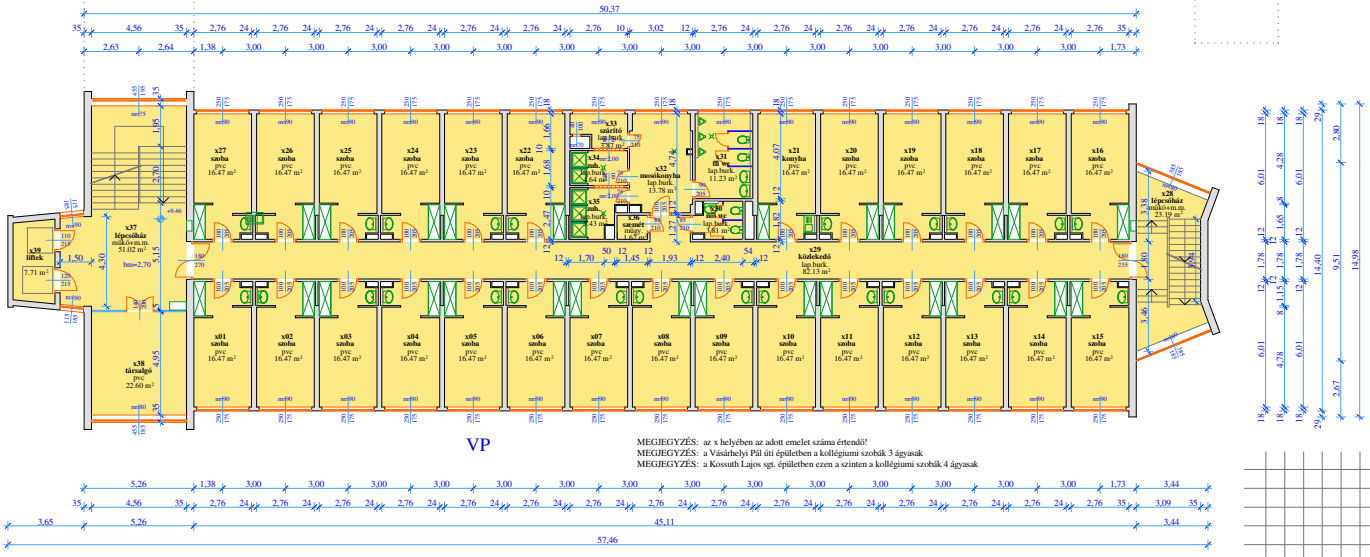

SZTE Károlyi Mihály kollégium
Szeged, Kossuth L. sgt. 74.
III. emelet alaprajz
felmérve: 2011. április
módosítva: