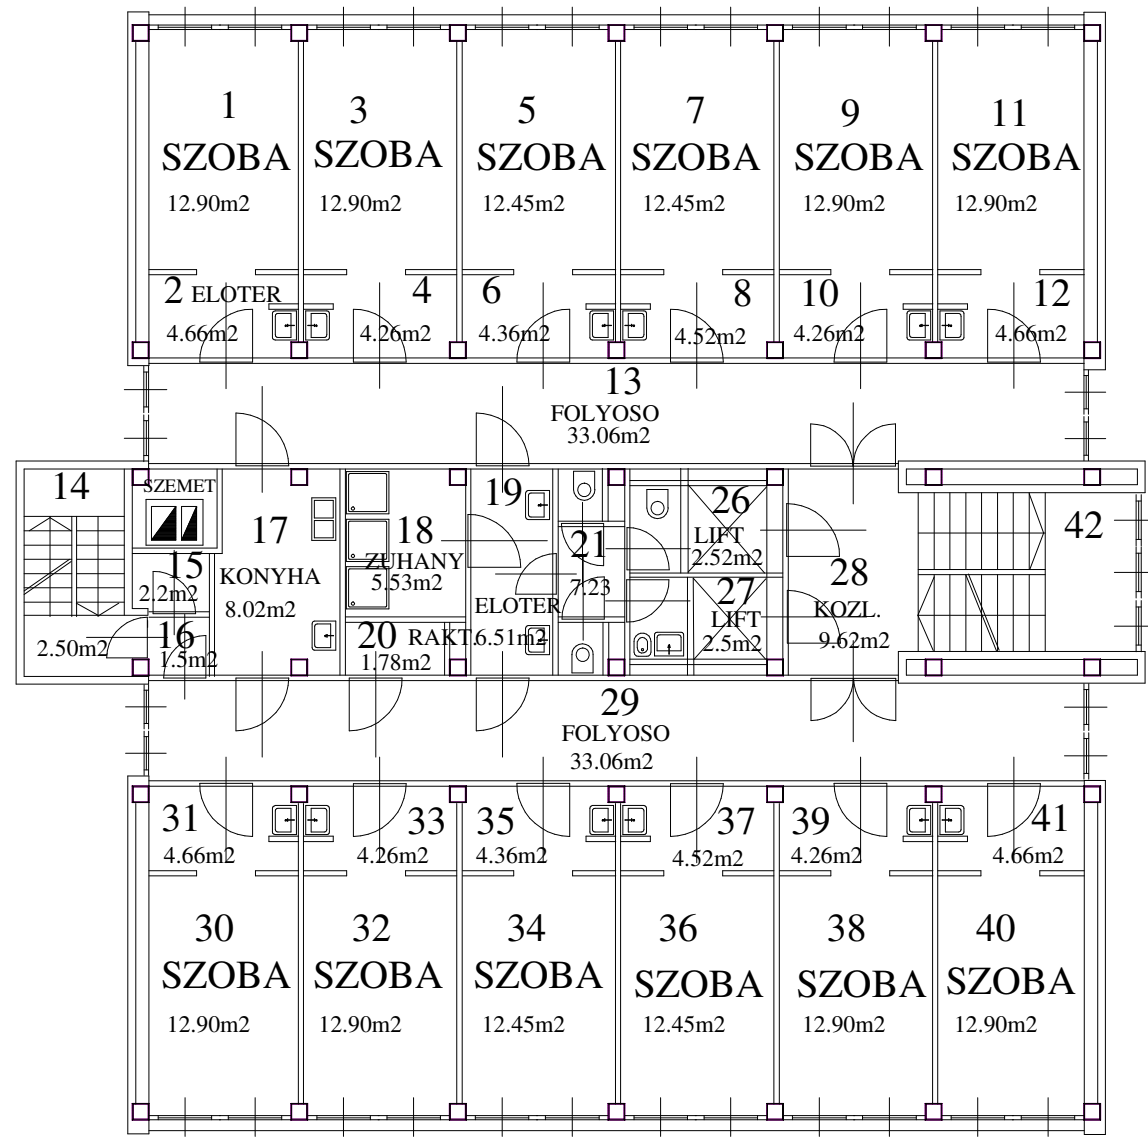

JATE HERMANN O. KOLLEGIUM
 SZEGED TEMESVARI KRT. 50.-52.
 2.-9. EM. ALAPRAJZ

/tenyleges rajzmeret:40x30cm M 1:100/

acad:HER2

1995.marc.

bm=2.73m