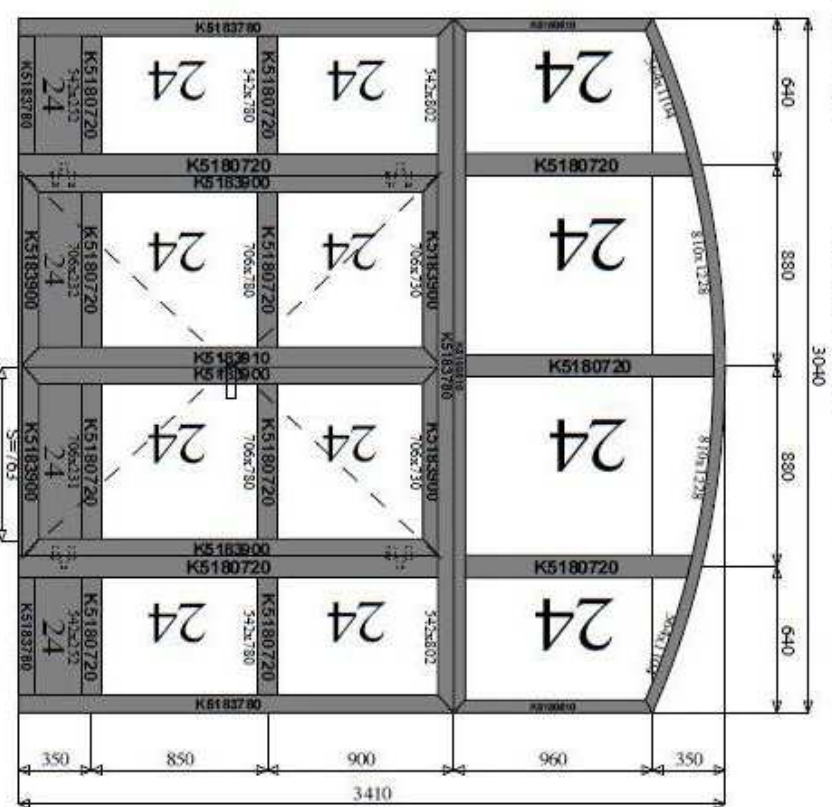

Szín: 0 -nyers
 Rendszer: MB-60
 Mennyiség: 1

Tétel2 MB45 Befelé nyíló ajtó(B=1940, H=2270)

Szín: 0 -nyers
 Rendszer: MB-45
 Mennyiség: 1

Szín: 0 -nyers
 Rendszer: MB-60
 Mennyiség: 1

Tétel4 MB45 Ablakok és ajtókból álló üvegfal(B=3420,