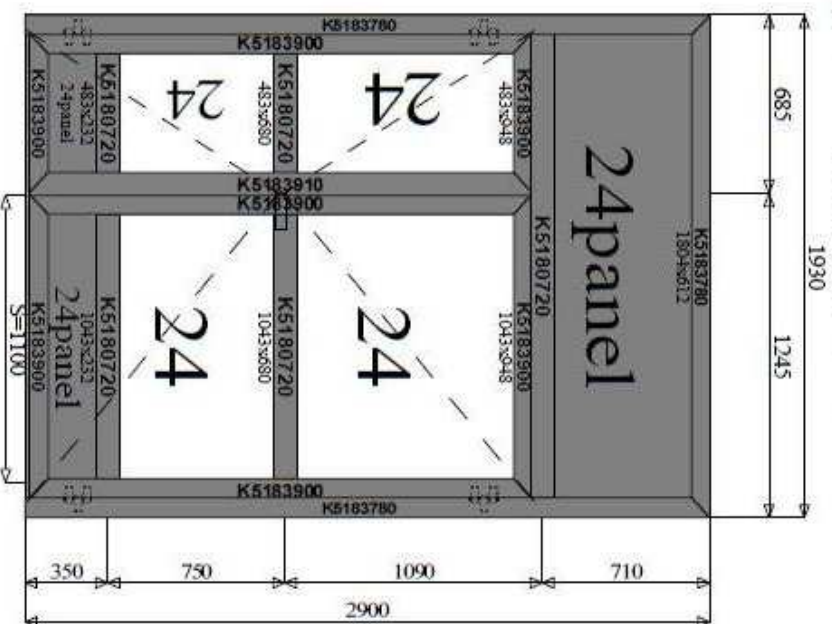

Szín: 0 -nyers
 Rendszer: MB-60
 Mennyiség: 1

Tétel2 MB45 Befelé nyíló ajtó(B=1940, H=2270)

Szín: 0 -nyers
 Rendszer: MB-45
 Mennyiség: 1

Szín: 0 -nyers
 Rendszer: MB-60
 Mennyiség: 1

Tétel4 MB45 Ablakok és ajtókból álló üvegfal(B=3420,

Szín: 0 -nyers
 Rendszer: MB-45
 Mennyiség: 1